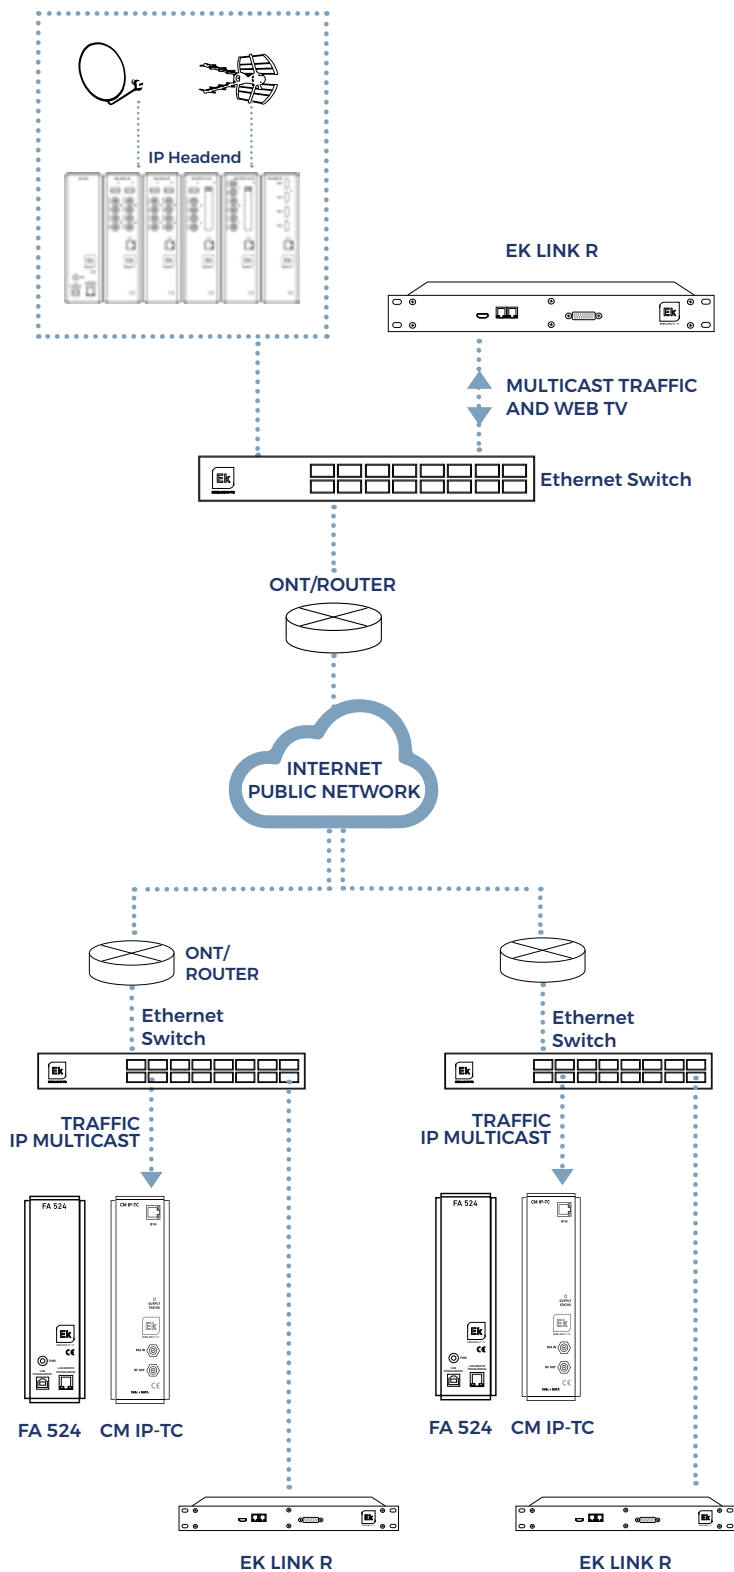

## EK LINK R

- ✓ Convertitore / adattatore IP bidirezionale tra protocolli multicast e webTV (HLS / RTMP / MPEG-DASH)
- ✓ Consente la ricezione di servizi da diversi server dal cloud
- ✓ Importazione ed esportazione di configurazioni
- ✓ Statistiche sull'uso di memoria e CPU
- ✓ Gestione di diversi profili utente

**EK LINK R**

## INFORMAZIONI TECNICHE

Riferimento		EK LINK R
Codice		280052
Ingresso		
Segnale		IP Multicast (UDP) / WebTV (RTMP (Push/Pull) , HLS, MPEG-DASH)
Interfaccia	Mbps	10/100/1000
Codec supportati*	Video	MPEG-1 video / MPEG-2 video / H.264 / H.265 HEVC
	Audio	AAC / AAC LATM / AAC ADTS / MPEG4 ASC / MPI / MP2 / MP3
Uscita		
Segnale		IP Multicast (UDP) / WebTV (RTMP (Push/Pull) , HLS, MPEG-DASH)
Interfaccia	Mbps	10/100/1000
Codec supportati*	Video	MPEG-1 video / MPEG-2 video / H.264 / H.265 HEVC
	Audio	AAC / AAC LATM / AAC ADTS / MPEG4 ASC
Deinterleaver		Si
Massima Risoluzione	Pixels	Fino a 4K
Trascodifica*		
Video		Non disponibile
Audio		Codec supportati in ingresso per AAC AAC ADTS a MPEG4 ASC
Altro		
Numero di programmi**		Up to 20 SD services or 15 HD services
Programmazione		Web interface
Tensione di alimentazione	Vac	85-264
Consumo	W	< 50
Formato	mm	Modulare (1 RU 19")
Temperatura di lavoro	°C	0-40