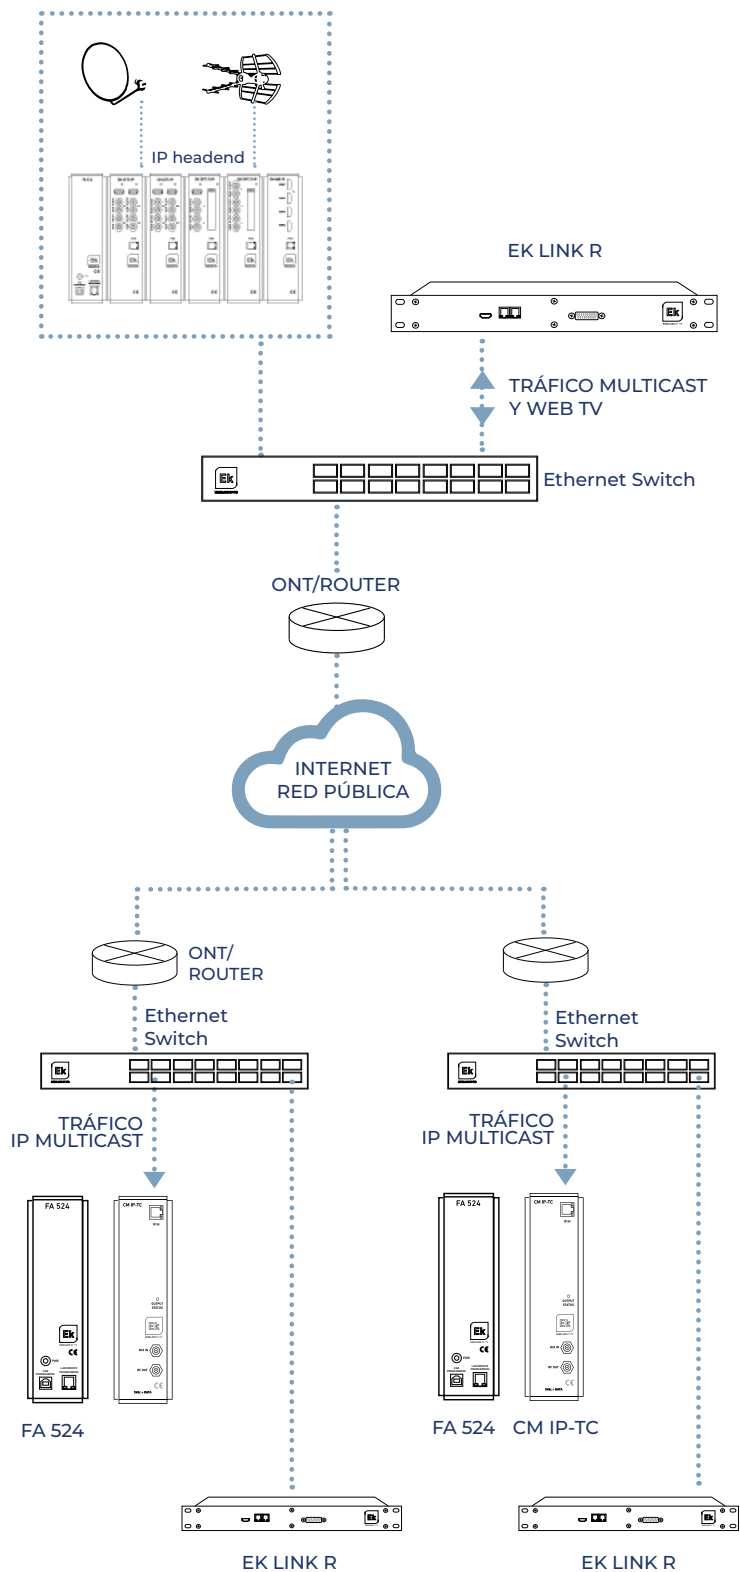

## EK LINK R

- ✓ Conversor/adaptador IP bidireccional entre protocolos multicast y webTV (HLS / RTMP / MPEG-DASH)
- ✓ Permite recibir servicios desde diferentes servidores de la nube
- ✓ Clonación de configuraciones
- ✓ Estadísticas uso memoria y CPU
- ✓ Gestión de varios perfiles de usuario

## TABLA TÉCNICA

Referencia		EK LINK R
Código		280052
Entrada		
Señal		IP Multicast (UDP) / WebTV (RTMP (Push/Pull) , HLS, MPEG-DASH)
Interfaz	Mbps	10/100/1000
Códecs soportados*	Video	MPEG-1 video / MPEG-2 video / H.264 / H.265 HEVC
	Audio	AAC / AAC LATM / AAC ADTS / MPEG4 ASC / MP1 / MP2 / MP3
Salida		
Señal		IP Multicast (UDP) / WebTV (RTMP (Push/Pull) , HLS, MPEG-DASH)
Interfaz	Mbps	10/100/1000
Códecs soportados*	Video	MPEG-1 video / MPEG-2 video / H.264 / H.265 HEVC
	Audio	AAC / AAC LATM / AAC ADTS / MPEG4 ASC
Desentrelizador		Sí
Resolución Máxima	Pixels	Hasta 4K
Transcodificación*		
Video		No disponible
Audio		Códecs soportados a la entrada a AAC AAC ADTS a MPEG4 ASC
Otros		
Número de programas**		Hasta 20 servicios SD o 15 servicios HD
Programación		Interfaz web
Tensión de alimentación	V	85-264
Consumo	mA	< 50
Formato	mm	Modular (1 RU 19")
Temperatura de trabajo	°C	0-40