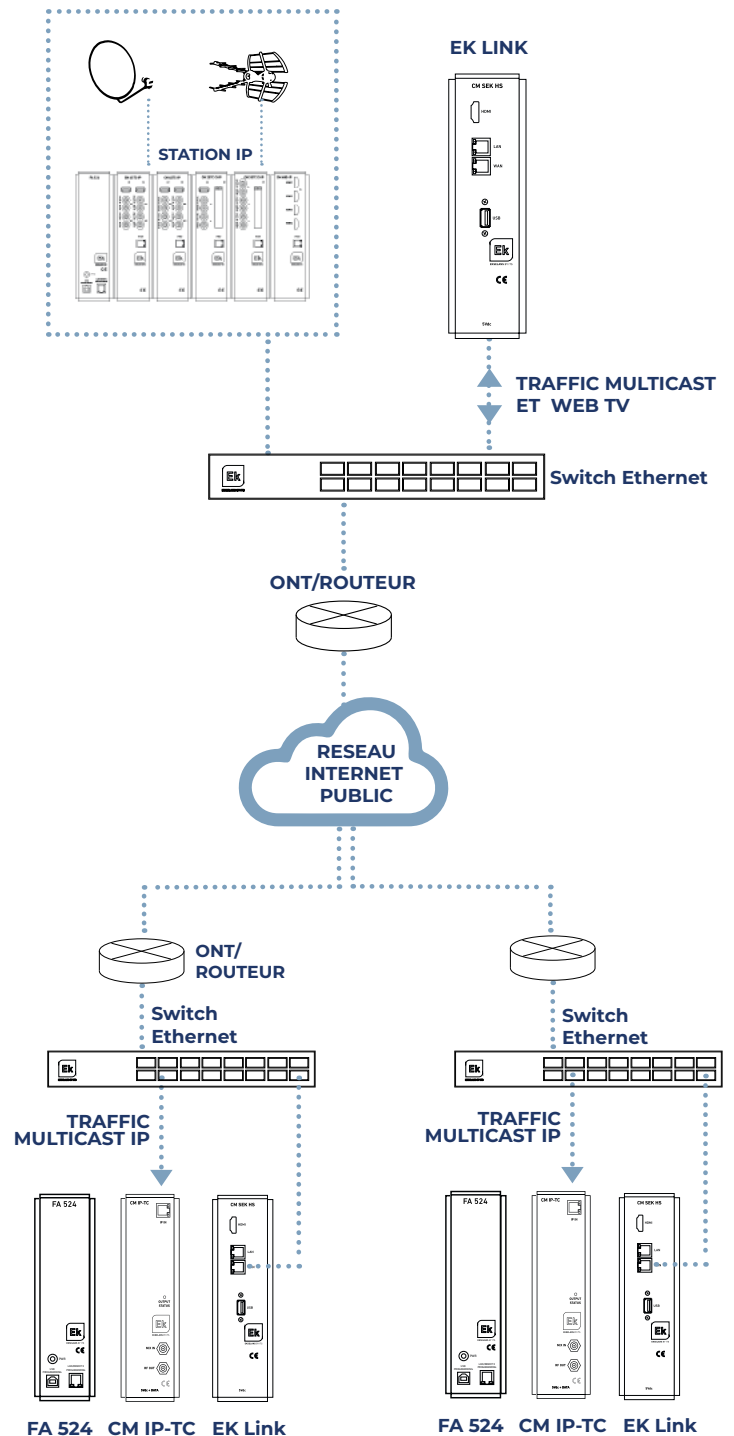

SERVEURS IPTV PROFESSIONNELS

EK LINK

- ✓ Adaptateur convertisseur bidirectionnel de protocoles de multidiffusion et chaînes WebTV (HLS / RTMP / MPEG-DASH) au travers le réseau internet.
- ✓ Permet la communication de différents services à l'intérieur d'un réseau internet public
- ✓ Fonction importation/exportation de profils de configuration
- ✓ Permet d'obtenir des statistiques sur l'utilisation du processeur et des mémoires
- ✓ Management of several user profiles

CM SEK

DONNEES TECHNIQUES

Modèle		EK LINK
Référence		280029
ENTREE		
Signal		IP Multicast (UDP) / WebTV (RTMP (Push/Pull) , HLS, MPEG-DASH)
Interface	Mbps	10/100/1000
Codecs admis *	Video	MPEG-1 vidéo / MPEG-2 vidéo / H.264 / H.265 HEVC
	Audio	AAC / AAC LATM / AAC ADTS / MPEG4 ASC / MP1 / MP2 / MP3
SORTIE		
Signal		IP Multicast (UDP) / WebTV (RTMP (Push/Pull) , HLS, MPEG-DASH)
Interface	Mbps	10/100/1000
Codecs admis *	Video	MPEG-1 vidéo / MPEG-2 vidéo / H.264 / H.265 HEVC
	Audio	AAC / AAC LATM / AAC ADTS / MPEG4 ASC
Désentrelacement vidéo		Oui
Résolution maximum	Pixels	Jusqu'à 4K
TRANSCODAGE*		
Vidéo		Non disponible
Audio		Codecs prise en charge en entrée du format AAC, AAC ADTS au MPEG4 ASC
DIVERS		
Nombre de programmes**		jusqu' 20 services SD ou 15 services HD
Programmation		Interface Web
Format	mm	Modulaire (55 x 220 x116)
Température de service	°C	0-40