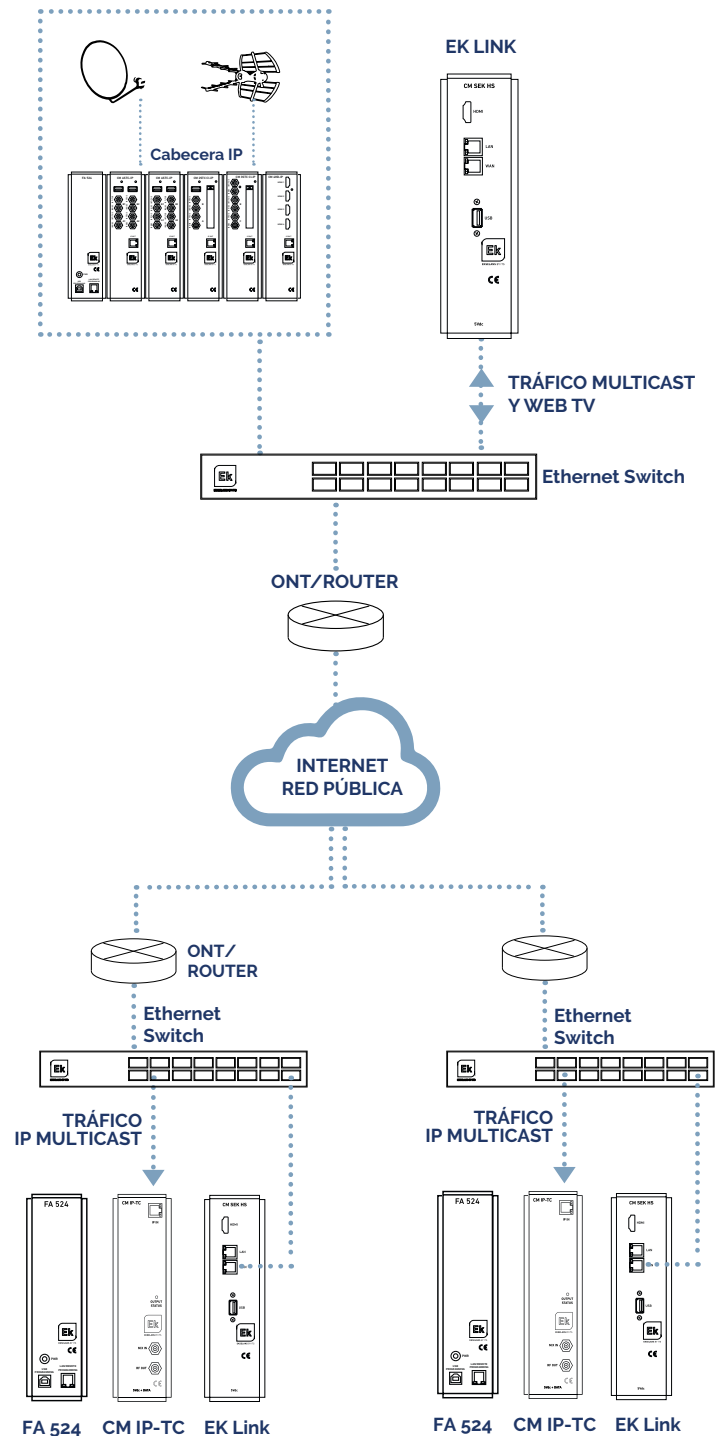

## EK LINK

- ✓ Conversor/adaptador IP bidireccional entre protocolos multicast y webTV ( HLS / RTMP / MPEG-DASH)
- ✓ Permite recibir servicios desde diferentes servidores de la nube
- ✓ Clonación de configuraciones
- ✓ Estadísticas uso memoria y CPU
- ✓ Gestión de varios perfiles de usuario

## TABLA TÉCNICA

Referencia		EK LINK
Código		280029
Entrada		
Señal		IP Multicast (UDP) / WebTV (RTMP (Push/Pull) , HLS, MPEG-DASH)
Interfaz	Mbps	10/100/1000
Códecs soportados*	Video	MPEG-1 video / MPEG-2 video / H.264 / H.265 HEVC
	Audio	AAC / AAC LATM / AAC ADTS / MPEG4 ASC / MP1 / MP2 / MP3
Salida		
Señal		IP Multicast (UDP) / WebTV (RTMP (Push/Pull) , HLS, MPEG-DASH)
Interfaz	Mbps	10/100/1000
Códecs soportados*	Video	MPEG-1 video / MPEG-2 video / H.264 / H.265 HEVC
	Audio	AAC / AAC LATM / AAC ADTS / MPEG4 ASC
Desentrelizador		Sí
Resolución Máxima	Pixels	Hasta 4K
Transcodificación*		
Video		No disponible
Audio		<i>Códecs soportados a la entrada a AAC AAC ADTS a MPEG4 ASC</i>
Otros		
Número de programas**		Hasta 20 servicios SD o 15 servicios HD
Programación		Interfaz web
Tensión de alimentación	V	5
Consumo	mA	< 3000
Formato	mm	Modular (55 x 220 x116)
Temperatura de trabajo	°C	0-40