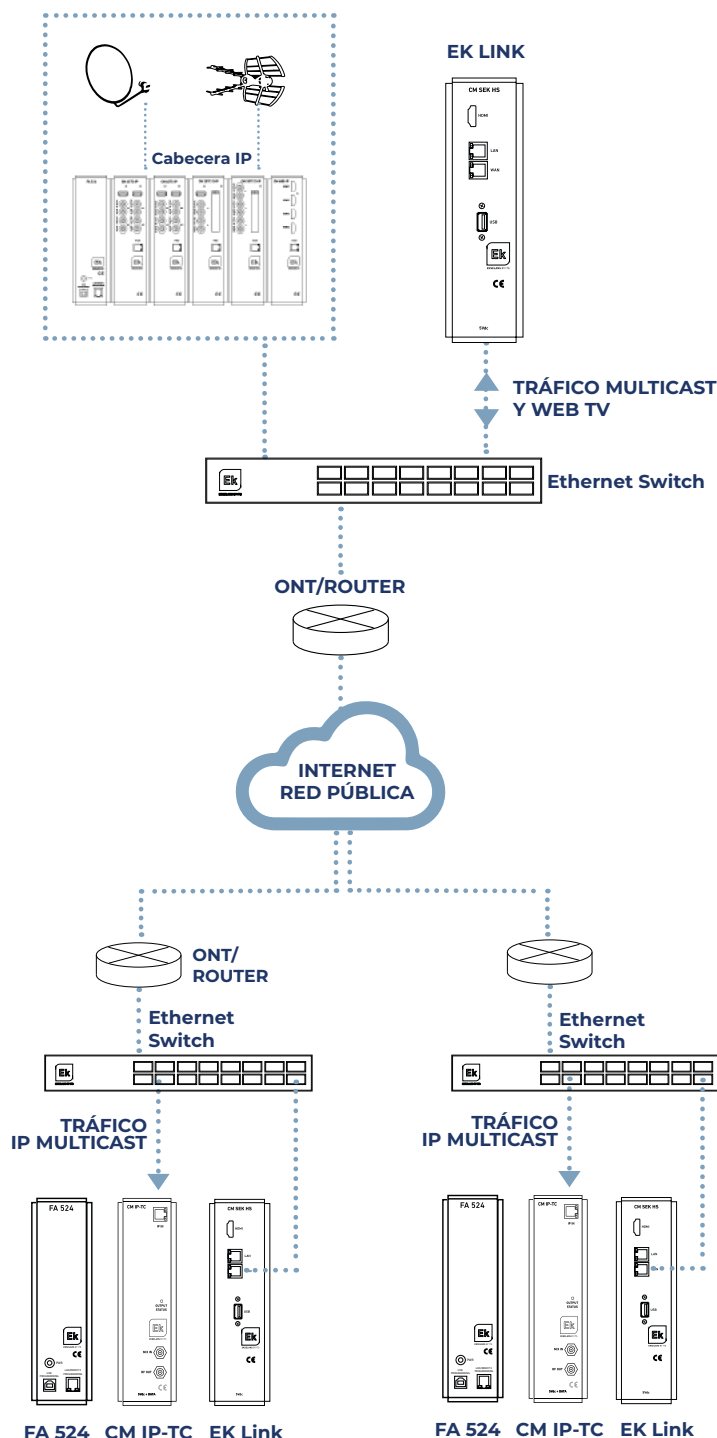

## EK LINK

- ✓ Conversor/adaptador IP bidireccional entre protocolos multicast y webTV ( HLS / RTMP / MPEG-DASH)
- ✓ Permite recibir servicios desde diferentes servidores de la nube
- ✓ Clonación de configuraciones
- ✓ Estadísticas uso memoria y CPU
- ✓ Gestión de varios perfiles de usuario

## TABLA TÉCNICA

Referencia		EK LINK
Código		280029
Entrada		
Señal		IP Multicast (UDP) / WebTV (RTMP (Push/Pull) , HLS, MPEG-DASH)
Interfaz	Mbps	10/100/1000
Códecs soportados*	Video	MPEG-1 video / MPEG-2 video / H.264 / H.265 HEVC
	Audio	AAC / AAC LATM / AAC ADTS / MPEG4 ASC / MP1 / MP2 / MP3
Salida		
Señal		IP Multicast (UDP) / WebTV (RTMP (Push/Pull) , HLS, MPEG-DASH)
Interfaz	Mbps	10/100/1000
Códecs soportados*	Video	MPEG-1 video / MPEG-2 video / H.264 / H.265 HEVC
	Audio	AAC / AAC LATM / AAC ADTS / MPEG4 ASC
Desentrelizador		Sí
Resolución Máxima	Pixels	Hasta 4K
Transcodificación*		
Video		No disponible
Audio		Códecs soportados a la entrada a AAC AAC ADTS a MPEG4 ASC
Otros		
Número de programas**		Hasta 20 servicios SD o 15 servicios HD
Programación		Interfaz web
Tensión de alimentación	V	5
Consumo	mA	< 3000
Formato	mm	Modular (55 x 220 x116)
Temperatura de trabajo	°C	0-40