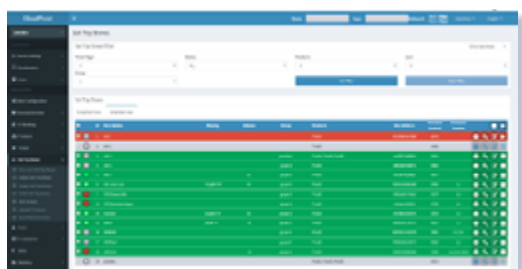

EK HOTEL TV

EK HOTEL TV MINI

- ✓ Servidor de tratamiento IPTV multi-cast y web TV para hoteles
- ✓ Portal de configuración simplificado
- ✓ Gestión de lista de canales e información personalizable por usuario
- ✓ Gestión remota de dispositivos STB IP BASIC

EKSELANS BY ITS

EK HOTEL TV MINI funciona como un middleware que permite la agregación de servicios de audio y vídeo transportados en multicast y/o webTV para su distribución y recepción en dispositivos IPTV (STB IP BASIC).

Permite la ordenación personalizada de canales por dispositivo, pudiéndose ordenar los mismos por usuario o por grupos de usuarios según su perfil (edad, idioma, preferencias, ...). Así mismo el sistema permite crear paquetes de canales y agrupación en "productos" para su asignación a usuarios