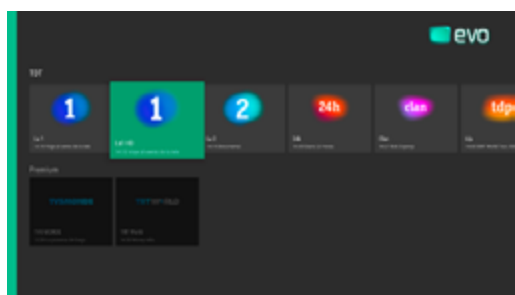

EK HOTEL TV

EK HOTEL TV MINI

- ✓ Servidor de tratamiento IPTV multi-cast y web TV para hoteles
- ✓ Portal de configuración simplificado
- ✓ Gestión de lista de canales e información personalizable por usuario
- ✓ Gestión remota de dispositivos STB IP BASIC

EKSELANS BY ITS

EK HOTEL TV MINI funciona como un middleware que permite la agregación de servicios de audio y vídeo transportados en multicast y/o webTV para su distribución y recepción en dispositivos IPTV (STB IP BASIC).

Permite la ordenación personalizada de canales por dispositivo, pudiéndose ordenar los mismos por usuario o por grupos de usuarios según su perfil (edad, idioma, preferencias, ...). Así mismo el sistema permite crear paquetes de canales y agrupación en "productos" para su asignación a usuarios