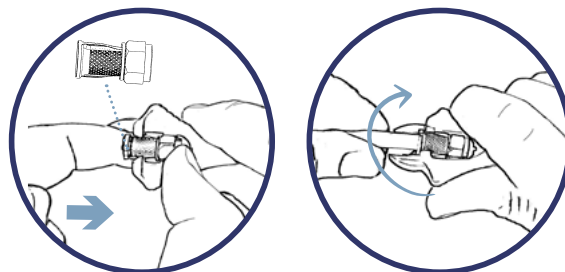

DONNEES TECHNIQUES

MODELE	Ek Driver
Référence	167006
Capacité de la batterie	Batterie lithium ion 18650 - 3,6V 2000mAh
Vitesse à vide	280 TPM
Diamètre du mandrin hexagonal	6,35mm
Couple maximal	6N.m (electrique); 20N. (manuelle)
Temps de chargement	60 mins
Utilisation continue	200 mins (entrée 5V, 1A)
Port de chargement	Micro USB - câble de chargement (inclus)
Puissance de charge	5W et 1A
Poids	150g (seulement le corps principal)
Température de fonctionnement	-10°C - 40°C
Température de rechargement	4°C - 40°C
Accessoires	Coffret avec jeu d'embouts, câble et Ekey

MODELE	Ekey
Référence	167005

Montage des connecteurs CFR 5 EK / CFR 6 EK avec la clé de serrage Ekey

Ekey utilisée à la main