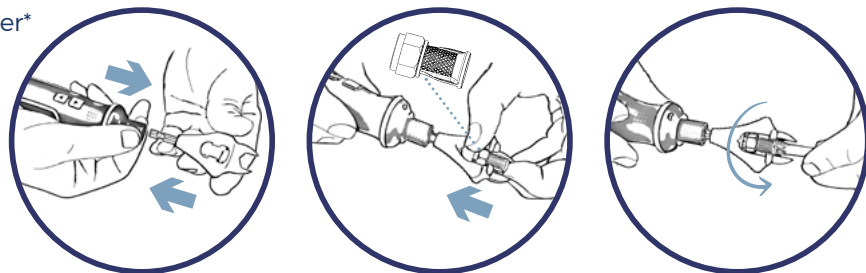

ACCESSOIRES

EK DRIVER · EKEY

EKEY

- ✓ Outil EK exclusif, conçu pour faciliter encore plus l'assemblage des connecteurs brevetés CFR6EK et CFR5EK de type F.
- ✓ C'est une poignée ergonomique qui s'adapte à la main de l'installateur et permet un montage très facile
- ✓ Compatible avec les perceuses électriques et les tournevis dont l'Ek Driver
- ✓ Permet d'appliquer une force de filetage beaucoup plus importante que dans un connecteur à visser conventionnel
- ✓ Equipé d'une clé fixe de 11mm pour connecteurs F
- ✓ Fabriqué en nylon à haute résistance

MODELE	Ekey
Référence	167005

Montage des connecteurs CFR 5 EK / CFR 6 EK avec la clé de serrage Ekey

Ekey utilisée à la main

Ekey utilisée avec Ek Driver*

***Les perceuses électriques doivent être utilisées à basse vitesse*