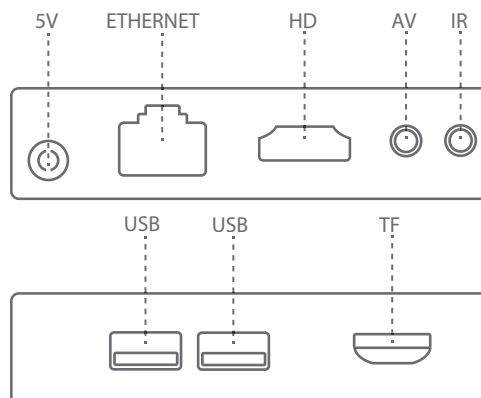

ANDROID

WALL-MOUNT
SUPPORT

IR EYE
ACCESSORY

- ✓ Receptor IPTV con sistema operativo Android
- ✓ 4K / HD
- ✓ H264 / H265
- ✓ WiFi 2.4GHz
- ✓ CPU ARM Cortex-A53 / GPU Mali-450MP
- ✓ RAM 2Gb / ROM 16Gb
- ✓ 2 puertos USB 2.0
- ✓ 1 conector HDMI
- ✓ 1 puerto RJ45
- ✓ 1 conector AV
- ✓ Accesorio externo para sensor infrarrojo
- ✓ Accesorio para montaje a pared

Ek

EKSELANS BY ITS

EK DR-1

CONEXIONES

EMBALAJE

TABLA TÉCNICA

REFERENCIA	EK DR-1
Código	180011
General	Core: 2.0GHz,Quad Core CPU: ARM Cortex-A53 GPU: Mali-450MP Max. Capacidad extendida: 64G RAM: 2Gb RAM Type: DDR3 ROM: 16Gb
Formatos	Formatos audio: AAC,FLAC,MP3,OGG,RM Formatos decodificación: H.264,H.265,HD MPEG4,RealVideo8/9/10 Imágenes: BMP,GIF,JPEG,TIFF Video: 1080P,4K x 2K,DAT,MKV,MOV,MP4,MPEG,MVC,RM,VC-1 Soporta Sonido Surround 5.1 HDCP 2.2
Conectores	HDMI 2.0 AV RJ45 Tarjeta TF USB2.0 Puerto RJ 45 WiFi 2.4GHz
Alimentación	Fuente de alimentación externa 5Vdc

Ejemplos de interfaz de usuario