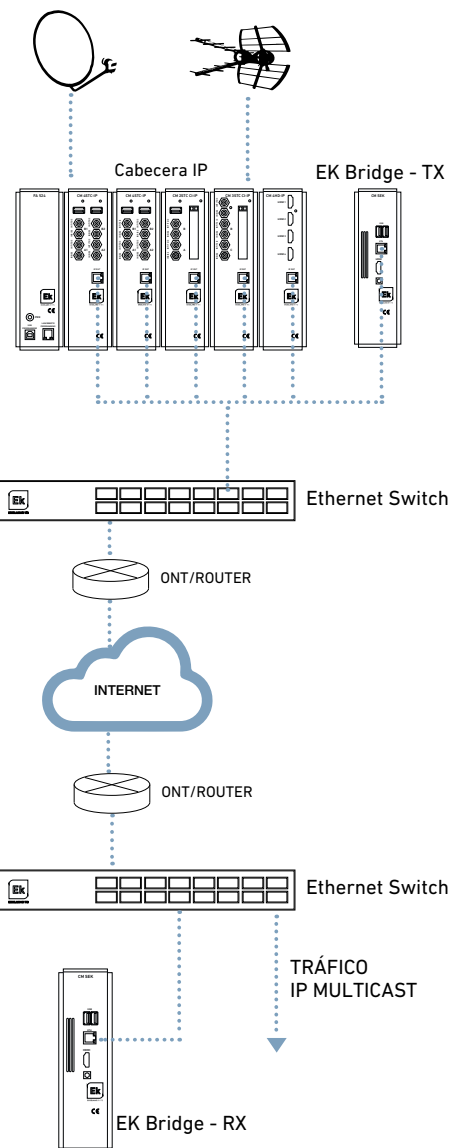

EKSELANS BY ITS

SERVIDORES TRATAMIENTO PROFESIONAL DE IPTV EK BRIDGE

Módulo para la creación de enlaces punto a punto para transmisión de TV IP sobre internet

Genera enlaces estables utilizando la red pública de internet

Configuración como transmisor ó receptor

Estadísticas de CPU / Memoria

Indicación de uso de red

REFERENCIA		EK BRIDGE
Código		280026
Configuración		Receptor ó Transmisor
Interfaz Entrada / Salida	Mbps	10/100/1000
MODO TRANSMISOR		
Formato de entrada		UDP Multicast
Número máximo de servicios de entrada		20
Encapsulado de salida		HTTP
MODO RECEPTOR		
Formato de entrada		HTTP
Número máximo de servicios de entrada		20
Formato de salida		UDP Multicast
Programación		Interfaz web
Formato	mm	Modular (55 x 220 x 116)
Temperatura de trabajo	°C	0-40

EK BRIDGE