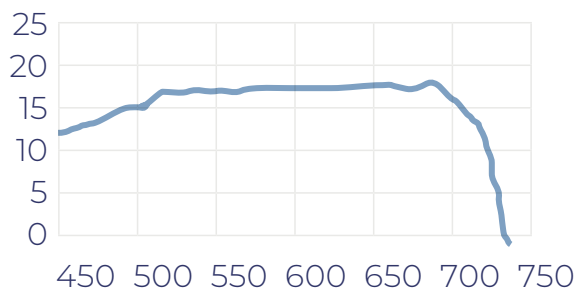

ANTENNA UHF DA ESTERNO

EK BLUE IN

easyU
PATENTADA

PRE-FIX
PATENTADA

- ✓ Montaggio in 5 clic senza necessità di strumenti.
- ✓ Sistema di installazione brevettato.
- ✓ Riflettori iperbolici per un guadagno eccezionale
- ✓ Dipolo compatto e impermeabile con connettore F
- ✓ LTE 2 694 MHz
- ✓ Dadi a farfalla sovradimensionati
- ✓ Regolazione dell'elevazione
- ✓ Flangia easyU per pali di da 20 mm a 40 mm
- ✓ Imballo singolo

Accedi al [video](#) e scopri l'EK BLUE

Guadagno EK BLUE

Ek

EKSELANS BY ITS

EK BLUE IN

IMBALLO SINGOLO

PRE-FIX: mantiene l'antenna sul palo senza la necessità di sostenerla con la mano durante il serraggio

easyU facilita il serraggio grazie all'avanzamento rapido della farfalla

CARATTERISTICHE TECNICHE

ARTICOLO		EK BLUE IN
Codice		013027
Canali		21-48
Frequenze	MHz	470-694
Guadagno	dBi	38
Rapporto Indietro avanti	dB	15
Angolo di apertura orizzontale (-3dB)	°	38
Polarizzazione		H/V
Carico del vento	N (130 Km/h)	80
Confezione		Imballo individuale