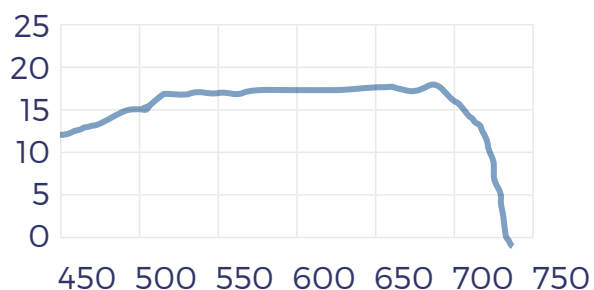

EK BLUE IN

EMBALLAGE INDIVIDUEL

**PRE-FIX:** maintient l'antenne sur le mât par son propre poids et permet de fixer l'antenne sans effort

SOLUTION BREVETEE

Accéder à la [vidéo](#) du montage de l'antenne EK BLUE

## Courbe de gain EK BLUE

easyU Écrou "papillon" et étrier avec filetage coulissant pour un serrage facile et plus rapide

SOLUTION BREVETEE