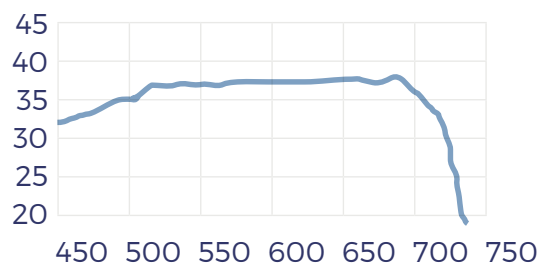

# Ek

EKSELANS BY ITS

EK BLUE ACTIVE

**PRE-FIX:** mantém a antena no mastro sem ter de suportar o seu peso com a mão durante o aperto

easyU Facilita o aperto através de um avanço rápido da porca

### Ganho EK BLUE ACTIVE