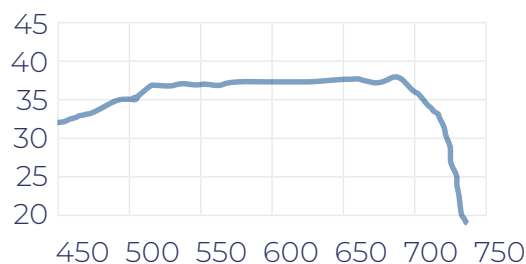

# Ek

EKSELANS BY ITS

EK BLUE ACTIVE

**PRE-FIX:** maintient l'antenne sur le mât par son propre poids et permet de fixer l'antenne sans effort

SOLUTION  
BREVETEE

easyU Écrou "papillon" et étrier avec filetage coulissant pour un serrage facile et plus rapide

SOLUTION  
BREVETEE

### Courbe de gain EK BLUE ACTIVE