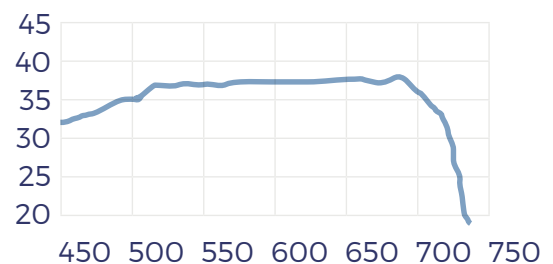

Ganancia EK BLUE ACTIVE

TABLA TÉCNICA

REFERENCIA		EK BLUE ACTIVE
Código		013028
Canales		21-48
Frecuencias	MHz	470-694
Ganancia	dBi	38
Alimentación	Vdc	12-24
Relación Delante /atrás	dB	15
Ángulo de apertura horizontal (-3dB)	°	38
Polarización		H/V
Carga al viento	N (130 Km/h)	35