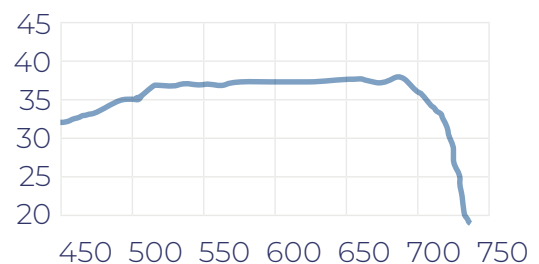

Ganancia EK BLUE ACTIVE