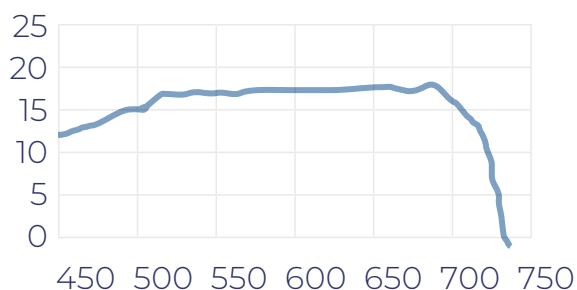

**DISEÑO
PATENTADO**

Accede al [video](#) y descubre la EK BLUE

Ganancia EK BLUE

TABLA TÉCNICA

REFERENCIA		EK BLUE
Código		013023
Canales		21-48
Frecuencias	MHz	470-694
Ganancia	dBi	17
Relación Delante /atrás	dB	15
Ángulo de apertura horizontal (-3dB)	°	38
Polarización		H/V
Carga al viento	N (130 Km/h)	80