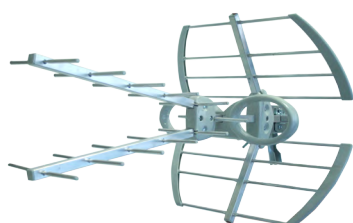

## ANTENAS EXTERIORES UHF EK MINI / EK 70 / EK 70-6 / EK 80 L / EK 100 L

Dipolo compacto e a prova d'agua com conector F

Porca de orelhas de grandes dimensões

Tubo central reforçado

Montagem rápida

Filtro LTE (EK 80 L / EK 100 L / EK MINI / EK 70)

REFERÊNCIA		EK MINI	EK 70	EK 70-6	EK 80 L	EK 100 L
Código		013009	013010	013011	013002	013004
Canais		21-60	21-60	21-60	21-60	21-60
Frequência	MHz	470-790	470-790	470-790	470-790	470-790
Ganho	dBi	12	13	13	15	17
Comprimento	mm	455	745	745	780	1070
Relação frente/ trás	dB	14	15	15	15	20
Ângulo de abertura horizontal (-3dB)	°	42	38	38	38	33
Polarização	dB	H/V				
Carga ao vento	N (130 Km/h)	20	35	35	35	110
Embalagens	uds.	6	1	6	6	6

DIPOLO COMPACTO

PORCA DE ORELHAS

FLANGE ABERTA

EK 70

EK 100 L

EK 80 L

EK MINI

FÁCIL MONTAGEM

FÁCIL MONTAGEM