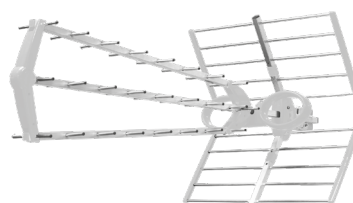

DIPOLO COMPACTO

PORCA DE ORELHAS

FLANGE ABERTA

EK 70

EK 100 L

EK 80 L

EK MINI

FÁCIL MONTAGEM

FÁCIL MONTAGEM