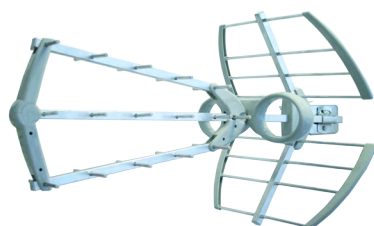

## ANTENAS EXTERIORES UHF EK MINI / EK 70 / EK 70-6 / EK 80 L / EK 100 L

Dipolo compacto e a prova d'agua com conector F

Porca de orelhas de grandes dimensões

Tubo central reforçado

Montagem rápida

Filtro LTE (EK 80 L / EK 100 L / EK MINI / EK 70)

DIPOLO COMPACTO

PORCA DE ORELHAS

FLANGE ABERTA

EK 70

EK 100 L

EK 80 L

EK MINI

FÁCIL MONTAGEM

FÁCIL MONTAGEM