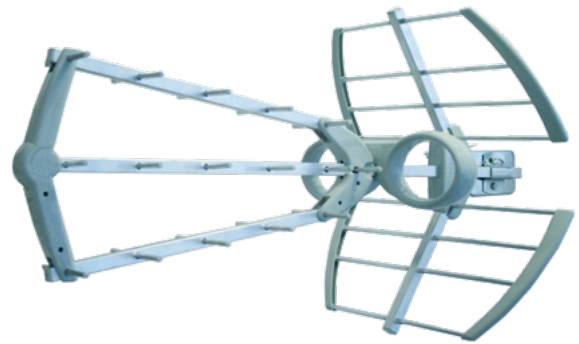

OUTDOOR ANTENNA UHF

EK 80 IN

Lte2

- ✓ Dipolo compacto e à prova d'água com conector F
- ✓ Porcas de orelhas superdimensionadas
- ✓ Tubo central reforçado
- ✓ Montagem rápida
- ✓ Embalagem de caixa única

EK 80 IN

TECHNICAL TABLE

REFERENCE		EK 80 IN
Código		013019
Canais		21-60
Frequências	MHz	470-694
Ganho	dBi	15
Comprimento	mm	780
Relação frente /atras	dB	15
Ângulo de abertura horizontal (-3dB)	°	38
Polarização	dB	H/V
Carga ao vento	N (130 Km/h)	35