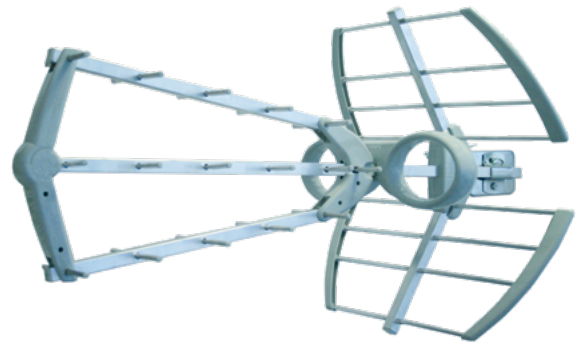

ANTENA EXTERIOR UHF

EK 80 IN

Lte2

- ✓ Dipolo compacto y estanco con conector F
- ✓ Tuercas mariposa de gran tamaño
- ✓ Ajuste de elevación
- ✓ Tubo central reforzado
- ✓ Montaje rápido
- ✓ Embalaje en caja individual

EK 80 IN

TABLA TÉCNICA

REFERENCIA		EK 80 IN
Código		013019
Canales		21-60
Frecuencias	MHz	470-694
Ganancia	dBi	15
Longitud	mm	780
Relación Delante /atrás	dB	15
Ángulo de apertura horizontal (-3dB)	°	38
Polarización	dB	H/V
Carga al viento	N (130 Km/h)	35