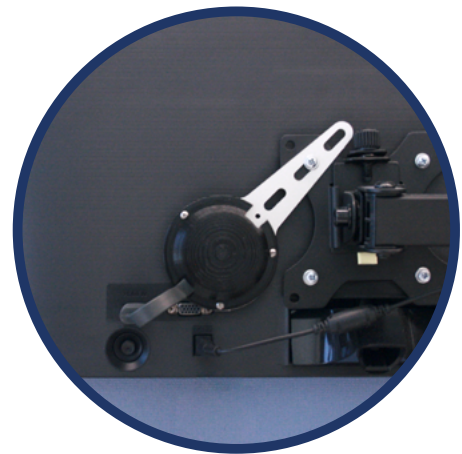

CONJUNTO CHROMECAST + SIST DE PROTECÇÃO

CRP

- ✓ Inclui dispositivo de protecção com sistema anti-roubo exclusivo Ekselans
- ✓ Desenho projectado especificamente para o sector da hotelaria
- ✓ Fácil de instalar num dos parafusos de fixação do suporte
- ✓ Permite aproximar de forma segura o Chromecast do conector HDMI graças ao seu formato de pêndulo

CRP

Dispositivo Chromecast com sistema de protecção antirroubo DPC

TABELA TÉCNICA

REFERÊNCIA	CÓDIGO	DESCRIÇÃO
CRP	280062	Chromecast + DPC assemblado