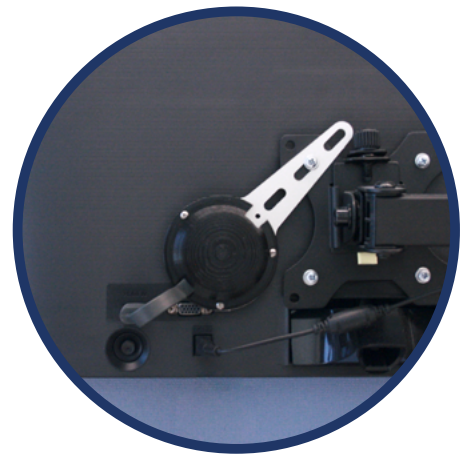

Solution Chromecast avec son système de protection DPC

DONNEES TECHNIQUES

MODELE	REFERENCE	DESCRIPTION
CRP	280062	Chromecast + Dispositif de protection DPC