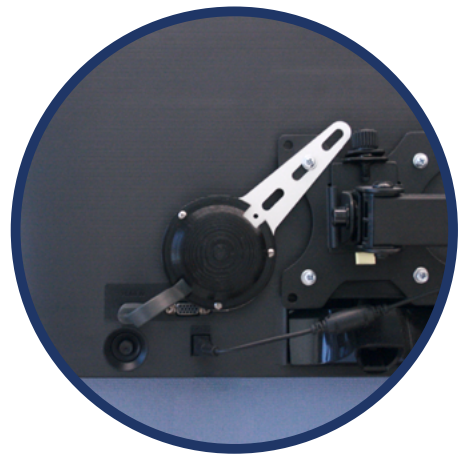

CONJUNTO CHROMECAST /SIST DE PROTECCIÓN

CRP

- ✓ Incluye dispositivo de protección con sistema antirrobo exclusivo Ekselans
- ✓ Diseño estudiado específicamente para el sector hospitality
- ✓ Fácil de instalar a uno de los tornillos de sujeción de la pantalla
- ✓ Permite aproximar el Chromecast de forma segura hacia el conector HDMI gracias a su formato de péndulo

CRP

Dispositivo Chromecast con sistema de protección antirrobo DPC

TABLA TÉCNICA

REFERENCIA	CÓDIGO	DESCRIPCIÓN
CRP	280062	Chromecast + DPC ensamblado