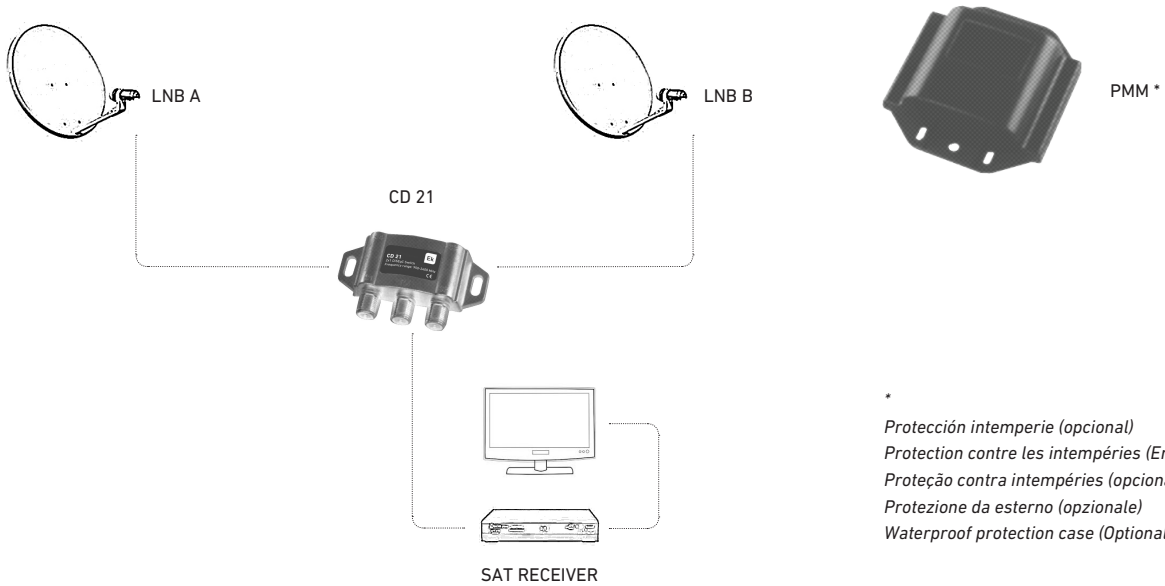

CONMUTADOR DiSEqC **CD 21 / CD 41**
CONMUTATEUR DiSEqC **CD 21 / CD 41**
COMMUTATORE DiSEqC **CD 21 / CD 41**
COMUTADOR DiSEqC **CD 21 / CD 41**
DiSEqC SWITCH **CD 21 / CD 41**

REFERENCIA	RÉFÉRENCE	ARTICOLO	REFERÊNCIA	REFERENCE		CD 41	CD 21
Código	Code	Codice	Código	Code			023001
Frecuencias	Bande passante	Frequenze	Frequências	Frequency	MHz	950-2400	950-2400
Pérdidas de paso	Affaiblissement de passage	Perdite di passaggio	Perdas inserção	Insertion loss	dB	3	2
Rechazo entradas	Réjection entre entrées	Isolamento ingressi	Rejeição entradas	Inputs rejection	dB	>20	>23
Alimentación	Alimentation	Alimentazione	Alimentação	Power supply	Vdc	12-20	12-20
Consumo	Consommation	Assorbimento	Consumo de corrente	Consumption	mA	15	15

Ejemplos de aplicación
Exemples d'application
Esempi di applicazione
Exemplos de aplicação
Typical applications

*
Protección intemperie (opcional)
Protection contre les intempéries (En option)
Proteção contra intempéries (opcional)
Protezione da esterno (opzionale)
Waterproof protection case (Optional)