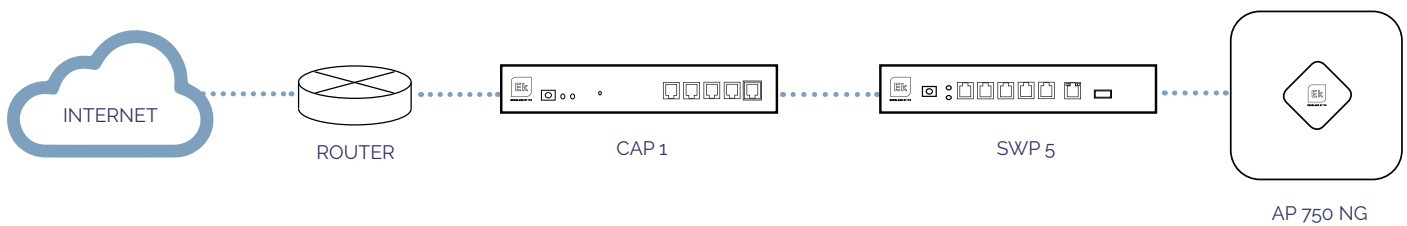

CONTROLADOR DE PONTOS DE ACESSO

CAP 1 · CAP 2

- ✓ Monitorização da instalação WiFi em tempo real
- ✓ Até 50 / 150 pontos de acesso
- ✓ 4 portas de alta velocidade 10/100/1000

EKSELANS BY ITS

CAP 1

CAP 2

Diagrama de instalação:

TABELA TÉCNICA

REFERÊNCIA	CAP 1	CAP 2
Código	335001	335002
Hardware		
Interfaz Ethernet	4 x 10 / 100 / 1000 Mbps portos ethernet 1 x 10 / 100 / 1000 Mbps Ethernet porto Uplink	
Alimentação eléctrica	DC12V / 1.5A	100 - 240 V
Software		
Programação	Interfaz Web	
Geral		
Temperatura operacional	-20°C / 45°C	
Dimensões	225 mm x 123 mm x 35 mm	294 mm x 180 mm x 44 mm
Consumo	Max. 5 W	Max. 5 W