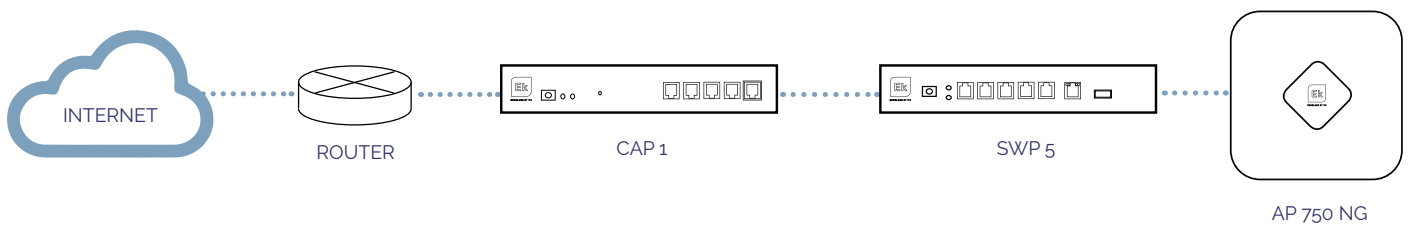

WIRELESS AP CONTROLLER

CAP 1 · CAP 2

- √ Fino a 50 / 150 access point
- √ Sistema di monitoraggio in tempo reale della rete WiFi
- √ 4 porte ad alta velocità 10/100/1000 Mbps

EKSELANS BY ITS

CAP 1

CAP 2

Schema di installazione:

TABELLA TECNICA

ARTICOLO	CAP 1	CAP 2
Codice	335001	335002
Hardware		
Interfaccia Ethernet	4 x 10 / 100 / 1000 Mbpsporti ethernet 1 x 10 / 100 /1000 Mbps Ethernet porta Uplink	
Alimentazione	DC12V / 1.5A	100 - 240 V
Software		
Programmazione	Interfaz Web	
Generale		
Temperatura di lavoro	-20°C / 45°C	
Dimensioni	225 mm x 123 mm x 35 mm	294 mm x 180 mm x 44 mm
Assorbimento	Max. 5 W	Max. 5 W