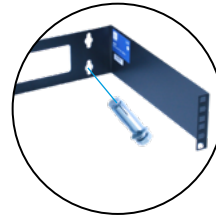

BASTIDORES A PARED DE 19" B 2U / B 3U 19" WALL MOUNT FRAMES B 2U / B 3U

Referencia	Reference		B 2U	B 3U
Código	Code		361001	361002
Capacidad	Capacity		2U (1U = 44,45mm)	3U (1U = 44,45mm)
Dimensiones (An. X Fo. X Al.)	Dimensions (WxDxH)	mm	488 x 300 x 90	488 x 300 x 135

[ES] Realizar los agujeros en la pared.

[EN] Drill the holes on the wall

[ES] Atornillar el soporte a la pared con los tacos metálicos de expansión suministrados

[EN] Screw the frame on the wall by using the supplied metallic expansion plug