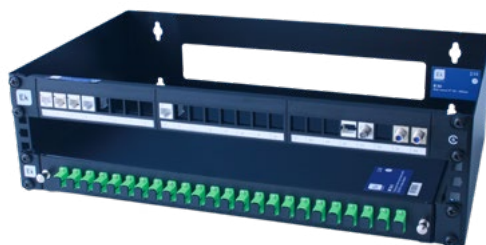

RACK DA MURO 19"

B 2U · B 3U

Ek EKSELANS BY ITS

B 2U · B 3U

ACCESSORI INCLUSI

Compatibile con i vassoi estraibili per fibra BF 24S, BF 24C e BF 48C

TABELLA TECNICA

| Articolo | | B 2U | B 3U |
|--------------------|----|-------------------|-------------------|
| Codice | | 361001 | 361002 |
| Capacità | | 2U (1U = 44,45mm) | 3U (1U = 44,45mm) |
| Dimensioni (LxPxA) | mm | 488 x 300 x 90 | 488 x 300 x 135 |