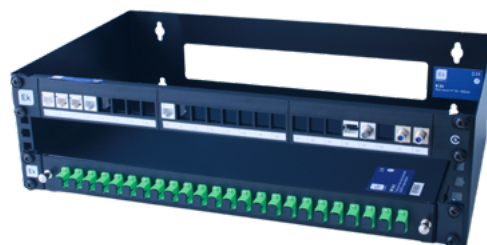

EKSELANS BY ITS

BASTIDORES A PARED DE 19"

B 2U · B 3U

B 2U · B 3U

ACCESORIOS INCLUIDOS

Compatible con las bandejas de fibra
BF 24S, BF 24C y BF 48C

TABLA TÉCNICA

REFERENCIA		B 2U	B 3U
Código		361001	361002
Capacidad		2U (1U = 44,45mm)	3U (1U = 44,45mm)
Dimensiones (WxDxH)	mm	488 x 300 x 90	488 x 300 x 135