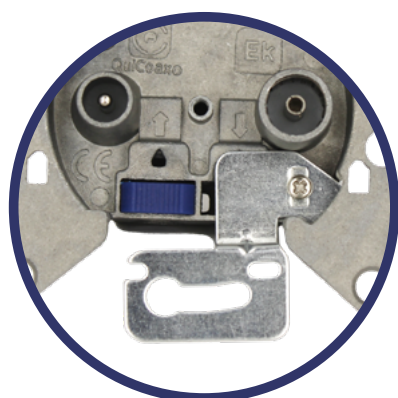

# ACESSÓRIO PARA TOMADAS

### APL

✓ Acessório para montagem em  
pladur de tomadas QuiCoax

APL

## TABELA TÉCNICA

REFERÊNCIA	APL
Código	146001
Descrição	Acessório para montagem em pladur de tomadas QuiCoax TFQC 2W / TFQC 2 / TFQC 3 / TF QCIG