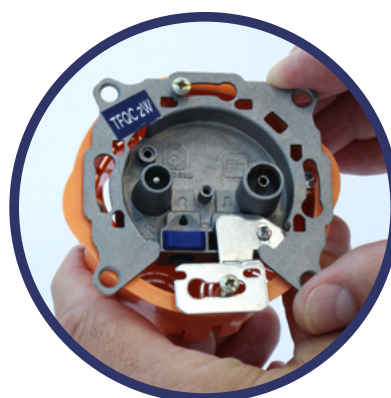

### APL

✓ Acessório para montagem em  
pladur de tomadas QuiCoax

APL

## TABELA TÉCNICA

REFERÊNCIA	APL
Código	146001
Descrição	Acessório para montagem em pladur de tomadas QuiCoax TFQC 2W / TFQC 2 / TFQC 3 / TF QCIG