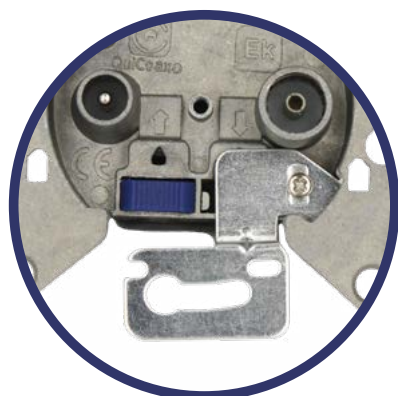

# ACCESSORIO PER PRESE

## QuiCoax®

**APL**

✓ Accessorio per montaggio su cartongesso

**APL**

## TABELLA TECNICA

ARTICOLO	APL
Codice	146001
Descrizione	Accessorio per montaggio su cartongesso