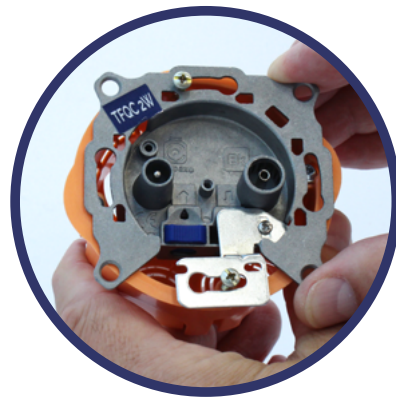

ACCESSOIRE POUR PRISES

QuiCoax®

APL

✓ Accessoire pour le montage des prises QuiCoax sur cloisons sèches

APL

TECHNICAL INFORMATION

RÉFÉRENCE	APL
Code	146001
Description	Accessoire pour le montage des prises QuiCoax sur cloisons sèches TFQC 2W / TFQC 2 / TFQC 3 / TF QCIG