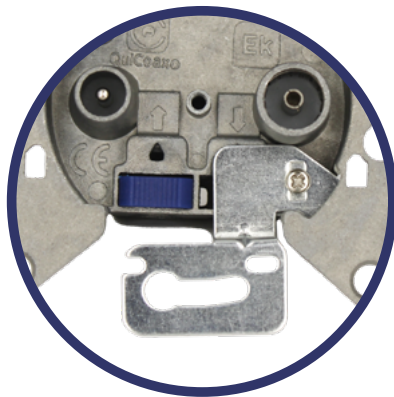

ACCESSOIRE POUR PRISES

QuiCoax®

APL

✓ Accessoire pour le montage des prises QuiCoax sur cloisons sèches

APL

TECHNICAL INFORMATION

RÉFÉRENCE	APL
Code	146001
Description	Accessoire pour le montage des prises QuiCoax sur cloisons sèches TFQC 2W / TFQC 2 / TFQC 3 / TF QCIG