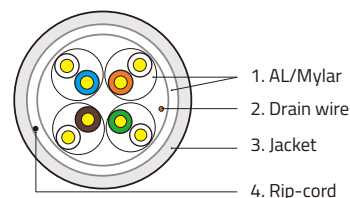

OPENETICS

GAMA

S.C.E Cat. 6A

Cable Cat. 6A U/FTP rígido LSZH Cca s1, d1, a1

Descripción

Cable de cobre formado por 4 pares trenzados apantallado. Destinado para la transmisión de voz y datos en redes de área local (LAN), principalmente para cableado horizontal. Soporta frecuencias de hasta 650MHz y velocidades de hasta 10 Gbps.

Aplicaciones

Soporta todas las aplicaciones LAN actuales, entre otras:

- 10BASE-T (IEEE 802.3).
- 100BASE-T (IEEE 802.3).
- 10G BASE-T.
- 1000BASE-T (Gigabit Ethernet).
- 100BASE-VG-AnyLAN.
- 4/16 Mbps TOKEN RING (IEEE 802.5).
- 55/155 Mbps ATM.
- 100 Mbps TP-PMD (ANSI X3T9.5).
- 1.2 / 2.4 Gbps ATM.
- Power up to 4PPoE.

OPENETICS

Cable Cat. 6A U/FTP rígido LSZH Cca s1, d1, a1

GAMA

S.C.E Cat. 6A

Especificaciones Físicas y Mecánicas

■ Conductor:	23 AWG, cobre rígido	
■ Aislante:	skin foam skin PE	
■ Formado por:	4 pares trenzados	
■ Protector de pantalla:	hilo drenaje en cobre estañado	
■ Pantalla global:	sin pantalla global	
■ Pantalla de los pares:	aluminio / poliéster	
■ Cubierta:	LSZH	
■ Temperatura de:	Almacenaje:	-20 °C a 60 °C
	Funcionamiento:	-20 °C a 60 °C
	Instalación:	-5 °C a + 50 °C

Especificaciones Eléctricas y Dimensionales

■ Resistencia máxima (DC):	77 Ω /km @20 °C	
■ Capacidad mutua nominal:	59 nF/km @1kHz	
■ Vel. de propagación NVP (%vel. luz):	78	
■ Impedancia de entrada media:	100 \pm 5 @ 100MHz (Ω)	
■ Retardo de propagación:	max. 518 (ns@10MHz)	
■ Distorsión de retardo:	max. 45 (ns/100m)	
■ Atenuación de acoplamiento (min.):	@30-100MHz	55
	@100-1000MHz	55-20log(f/100)
■ Fuerza máxima de tracción:	100 N	
■ Euroclass:	Cca	
■ Diámetro exterior aprox. (mm):	7.10 +- 0.05mm	
■ Min. Radio de curvatura (mm):	29	