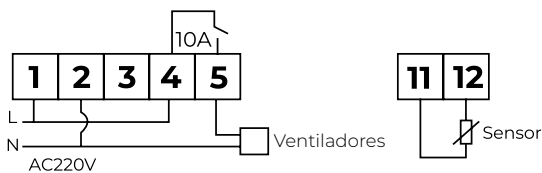

CARACTERÍSTICAS

REFERENCIA	55300
Código	55300
Alimentación	230 (+10 % -15%), 50... 60 Hz (±3 Hz) VAC
Rango de medición	-40~80 °C
Entrada analógica	1x NTC (10 KΩ @ 25 °C, 77 °F)
Salida digital	1x Salida (Relé electromecánico de 10A) Ventiladores
Grado de protección	IP65 en frontal

CONEXIONADO