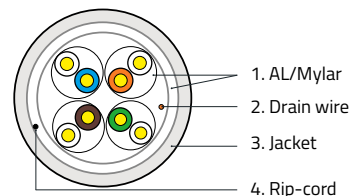

OPENETICS

GAMA

S.C.E Cat. 6A

Cable Cat. 6A F/FTP Rígido LSZH Cca,s1a,d1,a1

Descripción

Cable de cobre formado por 4 pares trenzados apantallado en cubierta y los 4 pares. Destinado para la transmisión de voz y datos en redes de área local (LAN), principalmente para cableado horizontal. Soporta frecuencias de hasta 700 Mhz y velocidades de hasta 10 Gbps.

Aplicaciones

Soporta todas las aplicaciones LAN actuales, entre otras:

- 10BASE-T (IEEE 802.3)
- 100BASE-T (IEEE 802.3)
- 10G BASE-T
- 1000BASE-T (Gigabit Ethernet)
- 100BASE-VG-AnyLAN
- 4/16 Mbps TOKEN RING (IEEE 802.5)
- 55/155 Mbps ATM
- 100 Mbps TP-PMD (ANSI X3T9.5)
- 1.2 / 2.4 Gbps ATM

OPENETICS

GAMA

S.C.E Cat. 6A

Cable Cat. 6A F/FTP Rígido LSZH Cca,s1a,d1,a1

Especificaciones Físicas y Mecánicas

■ Conductor:	23 AWG, cobre rígido	
■ Aislante:	HDPE	
■ Formado por:	4 pares trenzados	
■ Protector de pantalla:	hilo drenaje en cobre estañado	
■ Pantalla global:	aluminio / poliéster	
■ Pantalla de los pares:	aluminio / poliéster	
■ Cubierta:	LSZH	
■ Temperatura de:	Almacenaje:	-20 °C a 70 °C
	Funcionamiento:	-20 °C a 70 °C
	Instalación:	-5 °C a + 50 °C

Especificaciones Eléctricas y Dimensionales

■ Resistencia máxima (DC):	93.8 Ω /km @20 °C	
■ Capacidad mutua nominal:	59 nF/km @1kHz	
■ Vel. de propagación NVP (%vel. luz):	70	
■ Impedancia de entrada media:	100 \pm 5 @ 100MHz (Ω)	
■ Retardo de propagación:	max. 518 (ns@10MHz)	
■ Distorsión de retardo:	max. 45 (ns/100m)	
■ Atenuación de acoplamiento (min.):	@30-100MHz	55
	@100-1000MHz	55-20log(f/100)
■ Fuerza máxima de tracción:	100 N	
■ Euroclass:	Cca	
■ Diámetro exterior aprox. (mm):	7.5 +- 0.05mm	
■ Min. Radio de curvatura (mm):	29	