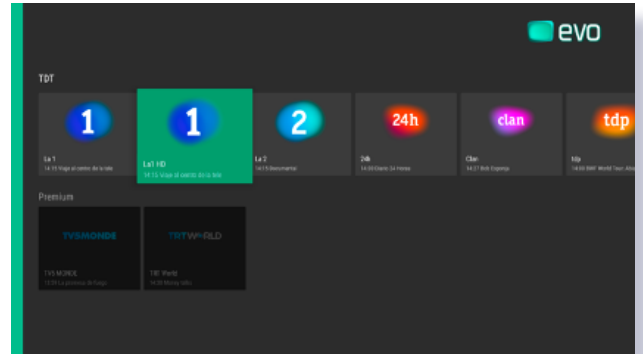

Exemple d'application