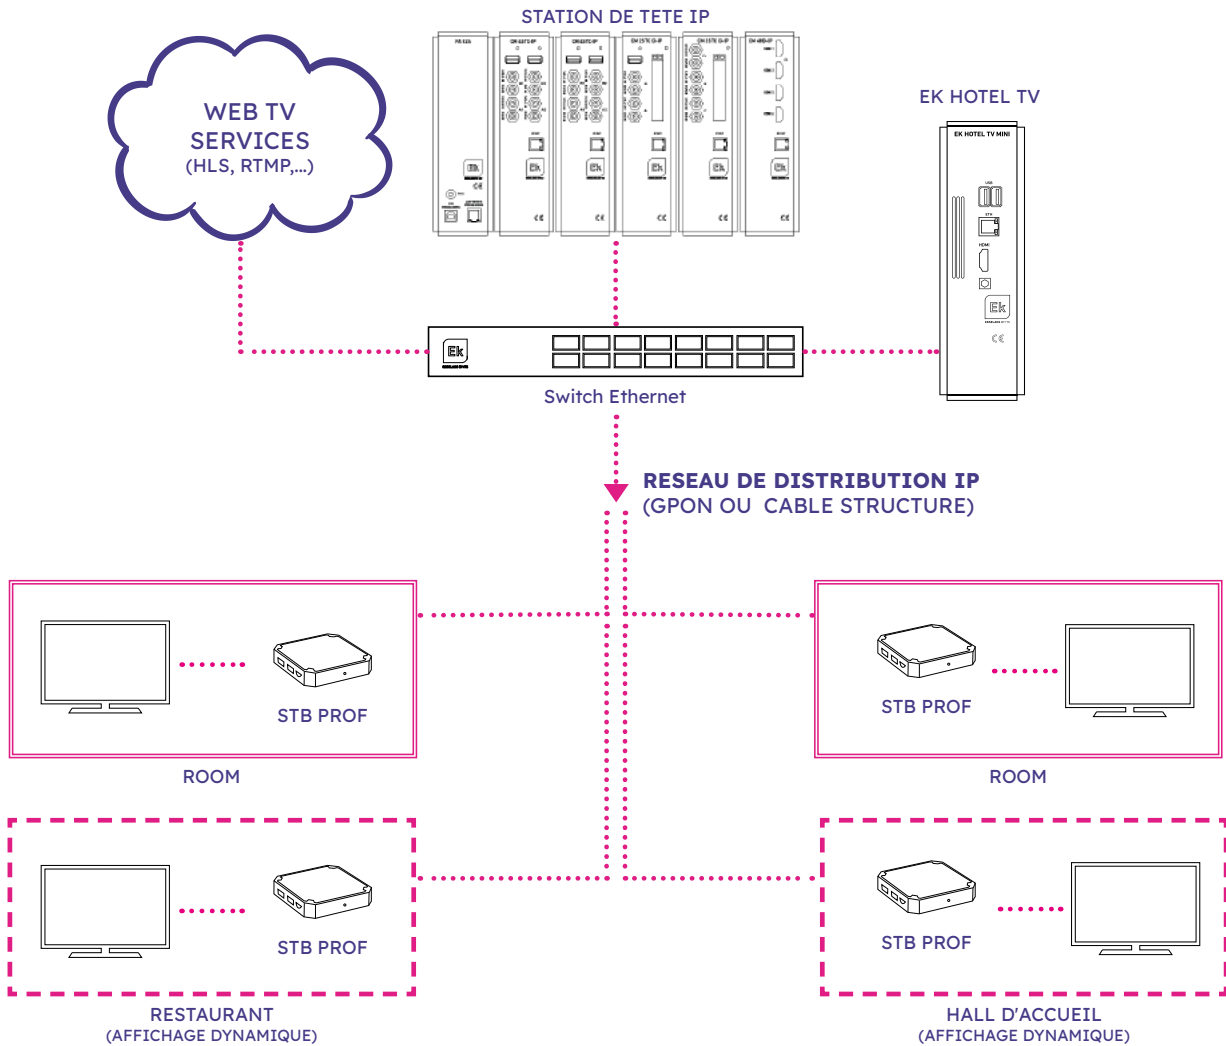

Exemple d'application