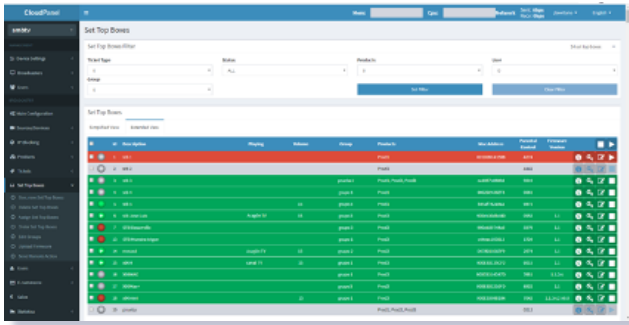

Exemple d'application