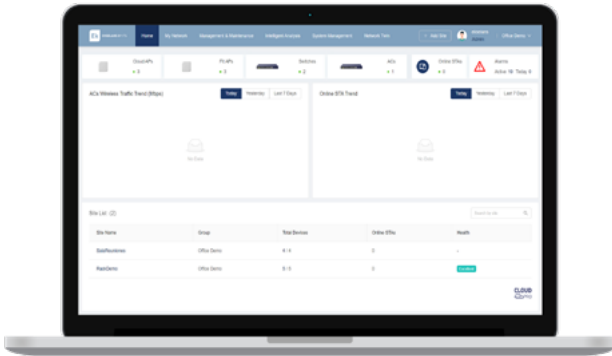

Gestion de tous les appareils du réseau: points d'accès, commutateurs et contrôleurs