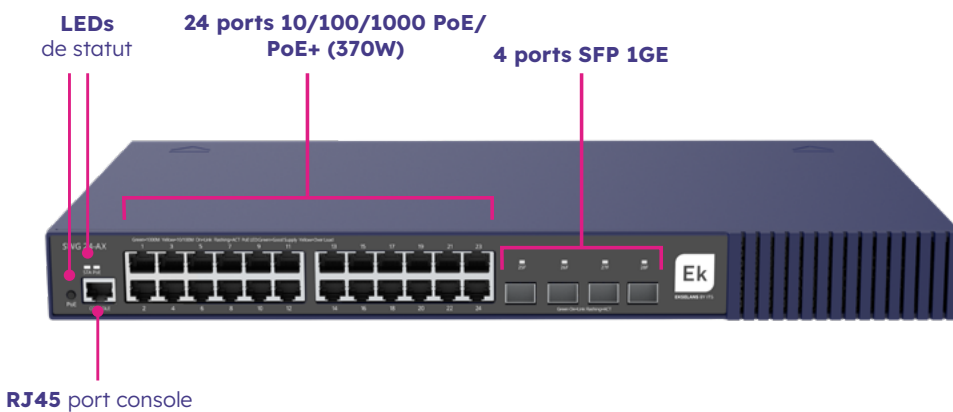

COMMUNTEUR ETHERNET GÉRABLE **SWG 24-AX**

- / 24 ports 1 Gbps avec sortie PoE+
- / 4 ports SFP 1 Gbps
- / Puissance maximale PoE+ : 370W
- / 1U de rack 19"
- / Fonctionnalités Layer 2+
- / Gestion VLAN, QinQ, ACL, QoS, mirroring, multicast, IGMP snooping, ...
- / Serveur DHCP
- / Gestion via interface web, SNMP, CLI, SSH, ...
- / Haute efficacité énergétique (IEEE 802.3az)
- / Gestion web et à distance via CloudPRO by EK