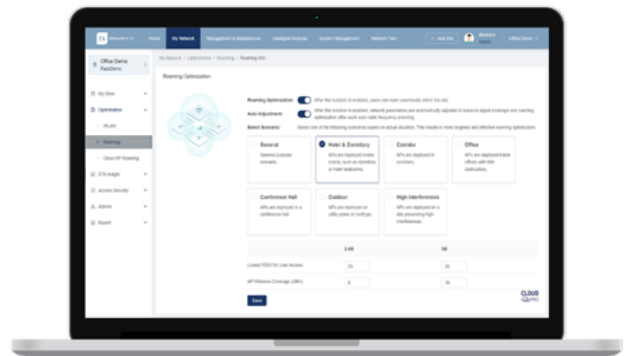

## PLATEFORME UNIFIÉE DE GESTION DE RÉSEAU WIFI BASÉE SUR LE CLOUD

Pour plus d'informations:  
<https://ek.plus/>

Permet la conception, le déploiement, la configuration, le fonctionnement et l'analyse en temps réel des réseaux WiFi

Gestion de tous les appareils du réseau: points d'accès, commutateurs et contrôleurs

Exécution à distance des tâches de surveillance et de diagnostic pour l'état de connexion des appareils, le déploiement de la configuration, les mises à jour du firmware, les redémarrages de l'équipement, et plus encore

Option de provisionnement automatique du réseau avec identification automatique de la topologie du réseau

Optimisation du réseau et itinérance intelligente entre les appareils

WIFI 6