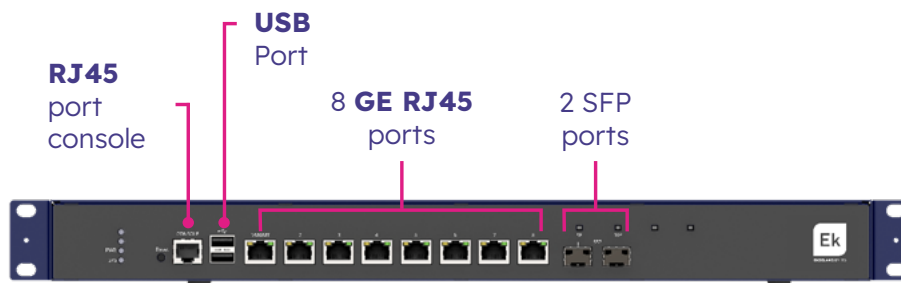

# BORNES D'ACCES WiFi EXTÉRIEUR AX 3000 OLP

- / Omnidirectionnel extérieur
- / WiFi 6 (2.4 GHz + 5 GHz) IEEE 802.11b/g/n/ac/ax
- / 3000Mbps
- / Qualité et efficacité élevées du réseau Wi-Fi
- / Gestion locale et à distance via CloudPRO
- / Connexion 1 Gbps via câblage structuré en cuivre
- / Connexion 2,5 Gbps via fibre optique (SFP)
- / Alimentation PoE IN 48Vdc IEEE802.3af
- / Chipset Broadcom

Plateforme unifiée de gestion de réseau wifi basée sur le cloud

<https://cloudpro.ek.plus/>

Applications pour accéder aux dispositifs réseau. Disponible pour Android et iOS.

Pour plus d'informations, regardez la vidéo

# CONTRÔLEUR POUR RÉSEAUX WIFI

AX WIFI SERIES

# CONTRÔLEUR D'ACCÈS WIFI UC-AX

- / Contrôleur WiFi Haute Performance
  - / Contrôle et gère des réseaux de taille moyenne à grande, localement et à distance
  - / Équilibrage de charge à haute capacité
  - / Gestion intelligente du signal WiFi (roaming transparent)
  - / Optimisé pour la gestion des services multicast
  - / Prend en charge des normes de haute sécurité et fiabilité
  - / Gère de 32 à 448 points d'accès
  - / 8 ports RJ45 ou 6 ports RJ45 + 2 ports SFP
- (\*) Licences supplémentaires