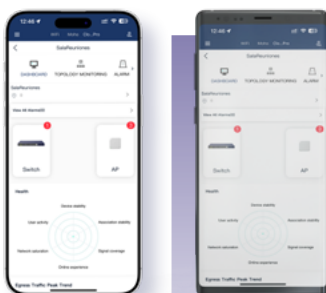

### **SW10G 48-AXL3** **331027**

Commutateur gérable 48 ports  
GE PoE+ et 4 ports SFP

## MOBILE APPLICATIONS

Aplicaciones para  
acceder a los elementos  
de la red. Disponible para  
Android y iOS