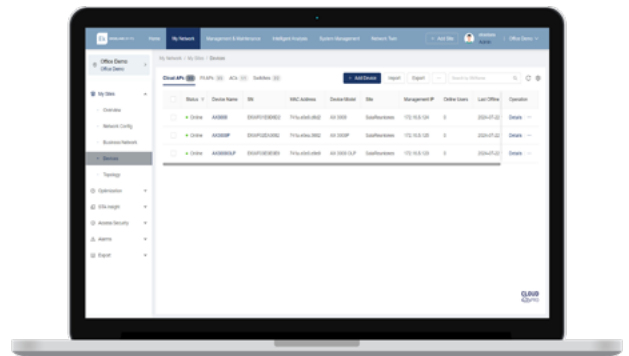

Exécution à distance des tâches de surveillance et de diagnostic pour l'état de connexion des appareils, le déploiement de la configuration, les mises à jour du firmware, les redémarrages de l'équipement, et plus encore