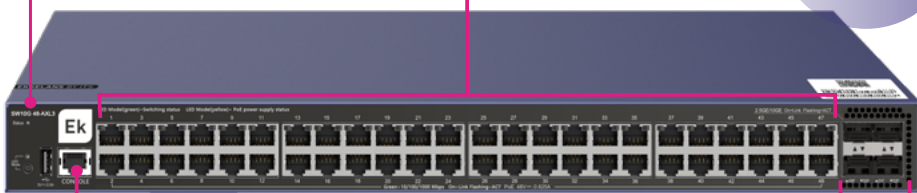

LEDs de statut

48 ports 10/100/1000 PoE/ PoE+ (405W)

4x 10Gbps UPLINK