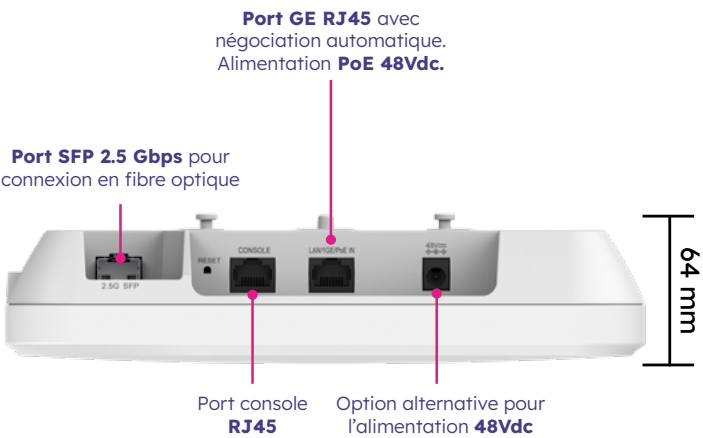

# BORNES D'ACCeS WiFi INTéRIEURES AX 8800

- / WiFi Quad-Band (2.4 GHz + 5 GHz) IEEE 802.11b/g/n/ac/ax
- / 8800Mbps
- / Qualité et efficacité élevées du réseau Wi-Fi
- / Connexion 1/5 Gbps via câblage structuré en cuivre (connecteur RJ45) ou 2,5 Gbps via fibre optique (SFP)
- / Alimentation PoE 48Vdc IEEE802.3af (alimentation externe alternative)
- / Chipset Broadcom
- / Gestion locale et à distance via CloudPRO

# BORNES D'ACCeS WiFi INTéRIEURES AX 3000

- / WiFi 6 (2.4 GHz + 5 GHz) IEEE 802.11b/g/n/ac/ax
- / 3000Mbps
- / Qualité et efficacité élevées du réseau Wi-Fi
- / Gestion locale et à distance via CloudPRO
- / Connexion 1 Gbps via câblage structuré en cuivre
- / Connexion 2,5 Gbps via fibre optique (SFP)
- / Alimentation PoE IN 48Vdc IEEE802.3af
- / Chipset Broadcom