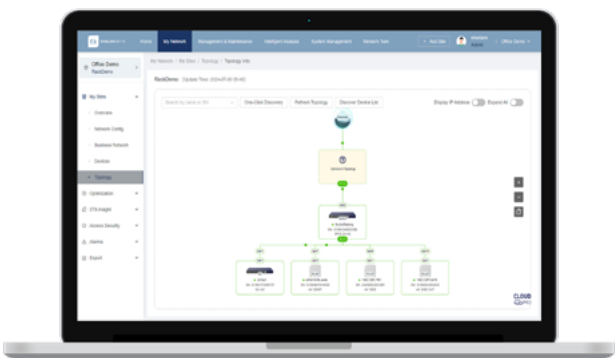

## PLATEFORME UNIFIÉE DE GESTION DE RÉSEAU WIFI BASÉE SUR LE CLOUD

Pour plus d'informations:  
<https://ek.plus/>

Permet la conception, le déploiement, la configuration, le fonctionnement et l'analyse en temps réel des réseaux WiFi

Gestion de tous les appareils du réseau: points d'accès, commutateurs et contrôleurs

Exécution à distance des tâches de surveillance et de diagnostic pour l'état de connexion des appareils, le déploiement de la configuration, les mises à jour du firmware, les redémarrages de l'équipement, et plus encore

Option de provisionnement automatique du réseau avec identification automatique de la topologie du réseau

Optimisation du réseau et itinérance intelligente entre les appareils

WIFI 6