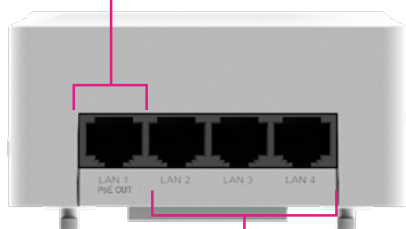

Port **GE RJ45** avec négociation automatique. Alimentation **PoE 48Vdc OUT**

Ports **LAN GE** avec négociation automatique

Accessoire de montage mural