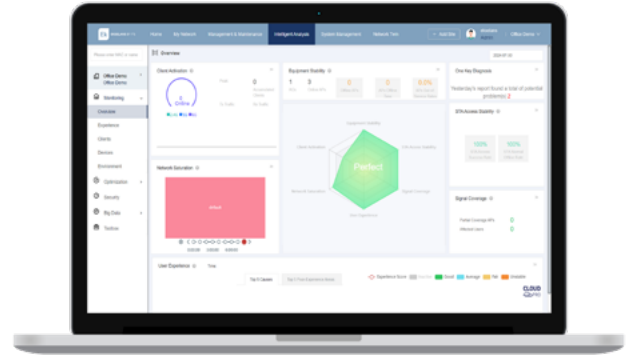

CLLOUDPRO

PLATEFORME UNIFIÉE DE GESTION DE RÉSEAU WIFI BASÉE SUR LE CLOUD

Pour plus d'informations:
<https://ek.plus/>

Permet la conception, le déploiement, la configuration, le fonctionnement et l'analyse en temps réel des réseaux WiFi