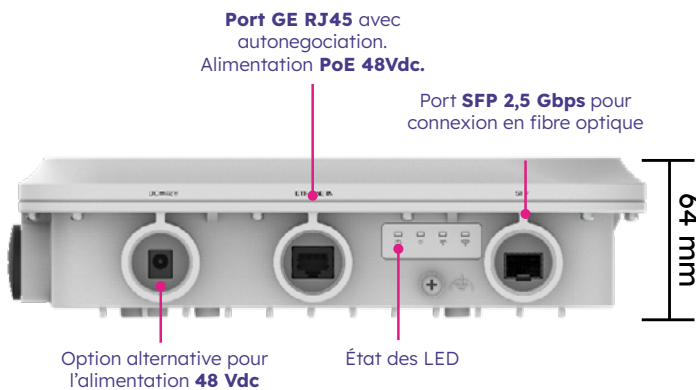

# BORNES D'ACCES WIFI POUR MONTAGE MURAL INTERIEUR AX 3000P

- / Conçu pour un montage mural
- / WiFi 6 (2.4 GHz + 5 GHz) IEEE 802.11b/g/n/ac/ax
- / 3000Mbps
- / Qualité et efficacité élevées du réseau Wi-Fi
- / Gestion locale et à distance via CloudPRO
- / Connexion 1 Gbps via câblage structuré en cuivre
- / Alimentation PoE IN 48Vdc IEEE802.3af
- / 4 ports de sortie (1 PoE OUT)
- / Chipset Broadcom

Port **GE RJ45** avec négociation automatique. Alimentation **PoE 48Vdc OUT**

Ports **LAN GE** avec négociation automatique

Accessoire de montage mural

 **CLOUDPRO**

Plateforme unifiée de gestion de réseau wifi basée sur le cloud

# BORNES D'ACCES WiFi EXTÉRIEUR AX 3000 OLP

- / Omnidirectionnel extérieur
- / WiFi 6 (2.4 GHz + 5 GHz) IEEE 802.11b/g/n/ac/ax
- / 3000Mbps
- / Qualité et efficacité élevées du réseau Wi-Fi
- / Gestion locale et à distance via CloudPRO
- / Connexion 1 Gbps via câblage structuré en cuivre
- / Connexion 2,5 Gbps via fibre optique (SFP)
- / Alimentation PoE IN 48Vdc IEEE802.3af
- / Chipset Broadcom