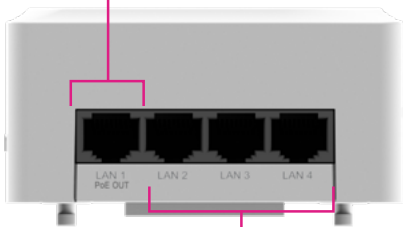

Puerto **GE RJ45** con autonegociación.
Alimentación PoE 48Vdc OUT