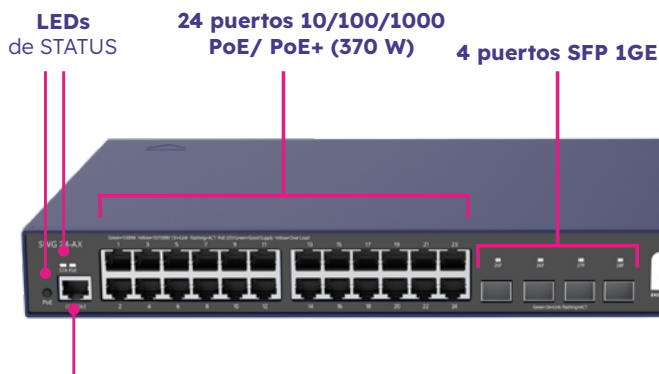

SWITCH ETHERNET GESTIONABLE **SWG 24-AX**

- / 24 puertos Gbps con alimentación PoE+ de salida
- / 4 puertos SFP 1 Gbps
- / Potencia máxima PoE+: 370W
- / 1U rack 19"
- / Funcionalidades Layer 2+
- / Servidor DHCP
- / Gestión a través de web, SNMP, CLI, SSH,...
- / Alta eficiencia energética (IEEE 802.3az)
- / Gestión VLAN, QinQ, ACL, QoS, mirroring, multicast, IGMP snooping,...
- / Configuración directa y mediante CloudPRO by EK

Puerto de consola **RJ45**

Plataforma unificada de gestión de redes WiFi en la nube

<https://cloudpro.ek.plus/>