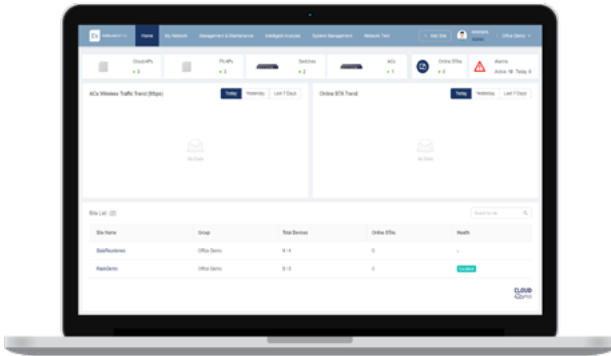

Controladora para redes WiFi

APLICACIONES MÓVILES

Aplicaciones para acceder a
los elementos de la red.
Disponible para Android y iOS

CLOUDPRO

PLATAFORMA UNIFICADA DE GESTIÓN DE
REDES WIFI EN LA NUBE

AX WiFi SERIES

CLLOUDPRO

PLATAFORMA UNIFICADA DE GESTIÓN DE REDES WiFi EN LA NUBE

Para más información:
<https://ek.plus/>

Permite gestionar el diseño, despliegue, configuración, operación y análisis en tiempo real de redes WiFi