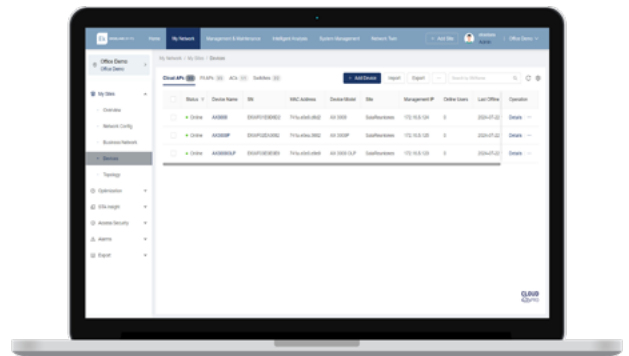

CLLOUDPRO

PLATAFORMA UNIFICADA DE GESTIÓN DE REDES WiFi EN LA NUBE

Para más información:
<https://ek.plus/>

Permite gestionar el diseño, despliegue, configuración, operación y análisis en tiempo real de redes WiFi

Gestión de todos los dispositivos de la red: puntos de acceso, switches y controladoras

Realización en remoto de tareas de monitorización y diagnóstico del estado de conexión de los dispositivos, envío de configuraciones, actualización de firmware, reinicio de equipos, ...

Opción de aprovisionamiento automático de la red con autoidentificación de la topología realizada

Optimización de la red y realización de smart roaming entre los dispositivos

PUNTOS DE ACCESO WIFI

AX WiFi SERIES