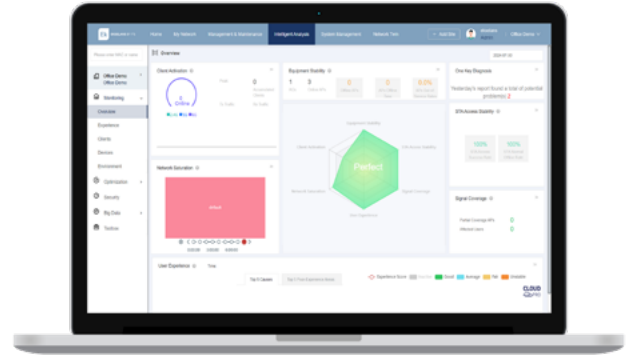

Controladora para redes WiFi

APLICACIONES MÓVILES

Aplicaciones para acceder a
los elementos de la red.
Disponible para Android y iOS

CLOUDPRO

PLATAFORMA UNIFICADA DE GESTIÓN DE
REDES WIFI EN LA NUBE

AX WiFi SERIES

CLLOUDPRO

PLATAFORMA UNIFICADA DE GESTIÓN DE REDES WiFi EN LA NUBE

Para más información:
<https://ek.plus/>

Permite gestionar el diseño, despliegue, configuración, operación y análisis en tiempo real de redes WiFi