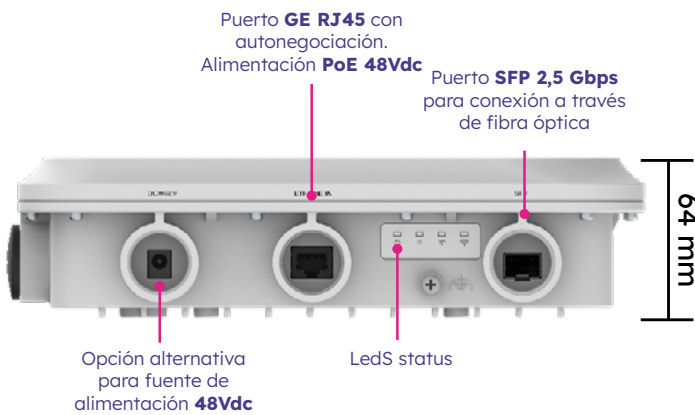

PUNTO DE ACCESO WIFI INTERIOR AX 3000P

- / Diseñado para montaje en pared
- / WiFi 6 (2,4 GHz + 5 GHz) IEEE 802.11b/g/n/ac/ax
- / 3000 Mbps
- / Red WiFi de alta calidad y eficiente
- / Gestión local y remota a través de CloudPRO
- / Conectividad de 1 Gbps mediante cableado de cobre estructurado.
- / Alimentación PoE IN IEEE802.3af 48 V CC
- / 4 puertos de salida (1 salida PoE)
- / Chipset Broadcom

Puerto **GE RJ45** con autonegociación.
Alimentación PoE 48Vdc OUT

Puertos **LAN GE** con autonegociación

Accesorio para montaje en techo o pared

Plataforma unificada de gestión de redes WiFi en la nube

<https://cloudpro.ek.plus/>

Aplicaciones para acceder a los elementos de la red. Disponible para Android y iOS

Para más información, accede al vídeo

PUNTO DE ACCESO WIFI EXTERIOR AX 3000 OLP

- / Omnidireccional de exterior
- / WiFi 6 (2.4 GHz + 5 GHz) IEEE 802.11b/g/n/ac/ax
- / 3000Mbps
- / Alta calidad y eficiencia de la red WiFi
- / Gestión local y remota a través de CloudPRO
- / Conexión 1Gbps a través de cableado estructurado de cobre
- / Conexión 2,5Gbps a través de puerto de fibra (SFP)
- / Alimentación PoE IN IEEE802.3af 48Vdc
- / Broadcom chipset