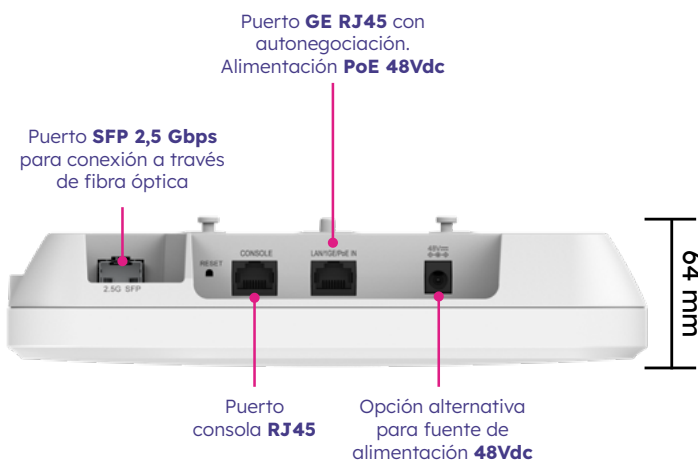

PUNTO_DE_ACCESO_WIFI INTERIOR AX 8800

- / WiFi Quad-Band (2.4 GHz + 5 GHz) IEEE 802.11b/g/n/ac/ax
- / 8800Mbps
- / Alta calidad y eficiencia de la red WiFi
- / Conexión 1/5Gbps a través de cableado estructurado de cobre (conector RJ45) o bien 2,5Gbps a través de fibra óptica (SFP)
- / Alimentación PoE IEEE802.3af 48Vdc (alternativa mediante fuente de alimentación local)
- / Broadcom chipset
- / Gestión local y remota a través de CloudPRO

Plataforma unificada de gestión de redes WiFi en la nube

Aplicaciones para acceder a los elementos de la red. Disponible para Android y iOS

<https://cloudpro.ek.plus/>

PUNTO DE ACCESO WIFI INTERIOR AX 3000

- / WiFi 6 (2.4 GHz + 5 GHz) IEEE 802.11b/g/n/ac/ax
- / 3000Mbps
- / Alta calidad y eficiencia de la red WiFi
- / Gestión local y remota a través de CloudPRO
- / Conexión 1Gbps a través de cableado estructurado de cobre
- / Conexión 2,5Gbps a través de puerto de fibra (SFP)
- / Alimentación PoE IN IEEE802.3af 48Vdc
- / Broadcom chipset