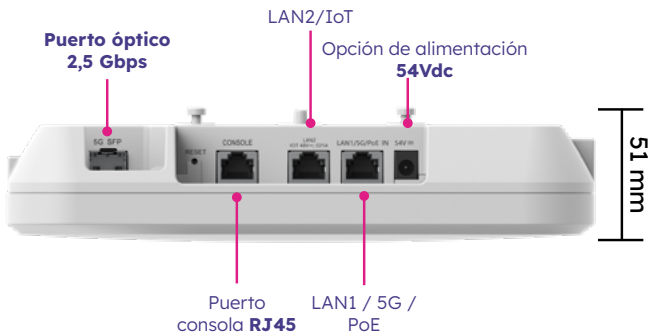

Opción de aprovisionamiento automático de la red con autoidentificación de la topología realizada

Optimización de la red y realización de smart roaming entre los dispositivos

PUNTOS DE ACCESO WIFI

AX WiFi SERIES

PUNTO_DE_ACCESO_WIFI INTERIOR AX 8800

- / WiFi Quad-Band (2.4 GHz + 5 GHz) IEEE 802.11b/g/n/ac/ax
- / 8800Mbps
- / Alta calidad y eficiencia de la red WiFi
- / Conexión 1/5Gbps a través de cableado estructurado de cobre (conector RJ45) o bien 2,5Gbps a través de fibra óptica (SFP)
- / Alimentación PoE IEEE802.3af 48Vdc (alternativa mediante fuente de alimentación local)
- / Broadcom chipset
- / Gestión local y remota a través de CloudPRO