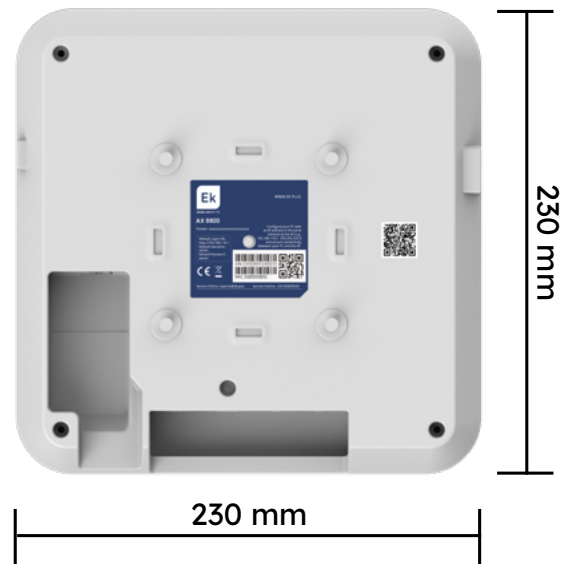

PUNTO_DE_ACCESO_WIFI INTERIOR AX 8800

- / WiFi Quad-Band (2.4 GHz + 5 GHz) IEEE 802.11b/g/n/ac/ax
- / 8800Mbps
- / Alta calidad y eficiencia de la red WiFi
- / Conexión 1/5Gbps a través de cableado estructurado de cobre (conector RJ45) o bien 2,5Gbps a través de fibra óptica (SFP)
- / Alimentación PoE IEEE802.3af 48Vdc (alternativa mediante fuente de alimentación local)
- / Broadcom chipset
- / Gestión local y remota a través de CloudPRO