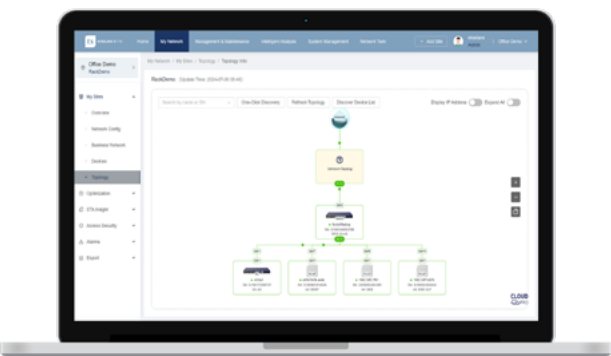

Controladora para redes WiFi

APLICACIONES MÓVILES

Aplicaciones para acceder a
los elementos de la red.
Disponible para Android y iOS

CLOUDPRO

PLATAFORMA UNIFICADA DE GESTIÓN DE
REDES WIFI EN LA NUBE

AX WiFi SERIES

CLLOUDPRO

PLATAFORMA UNIFICADA DE GESTIÓN DE REDES WiFi EN LA NUBE

Para más información:
<https://ek.plus/>

Permite gestionar el diseño, despliegue, configuración, operación y análisis en tiempo real de redes WiFi

Gestión de todos los dispositivos de la red: puntos de acceso, switches y controladoras

Realización en remoto de tareas de monitorización y diagnóstico del estado de conexión de los dispositivos, envío de configuraciones, actualización de firmware, reinicio de equipos, ...

Opción de aprovisionamiento automático de la red con autoidentificación de la topología realizada

Optimización de la red y realización de smart roaming entre los dispositivos

PUNTOS DE ACCESO WIFI

AX WiFi SERIES