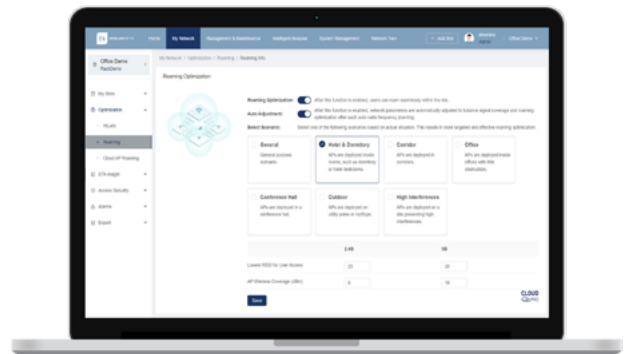

Controladora para redes WiFi

APLICACIONES MÓVILES

Aplicaciones para acceder a
los elementos de la red.
Disponible para Android y iOS

CLOUDPRO

PLATAFORMA UNIFICADA DE GESTIÓN DE
REDES WIFI EN LA NUBE

AX WiFi SERIES

CLLOUDPRO

PLATAFORMA UNIFICADA DE GESTIÓN DE REDES WiFi EN LA NUBE

Para más información:
<https://ek.plus/>

Permite gestionar el diseño, despliegue, configuración, operación y análisis en tiempo real de redes WiFi

Gestión de todos los dispositivos de la red: puntos de acceso, switches y controladoras

Realización en remoto de tareas de monitorización y diagnóstico del estado de conexión de los dispositivos, envío de configuraciones, actualización de firmware, reinicio de equipos, ...

Opción de aprovisionamiento automático de la red con autoidentificación de la topología realizada

Optimización de la red y realización de smart roaming entre los dispositivos

PUNTOS DE ACCESO WIFI

AX WiFi SERIES