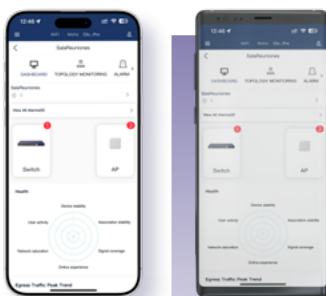

SWITCHES

SWG 24-AX **334201**

Switch gestionable 24 puertos
GE PoE +. 4 puertos SFP

SW10G 48-AXL3 **331027**

Switch gestionable 48 puertos
10/100/1000. 4 puertos SFP
10GE. POE+ hasta 405W

CONTROLADORA

UC-AX **331022**

Controladora para redes WiFi

APLICACIONES MÓVILES

Aplicaciones para acceder a
los elementos de la red.
Disponible para Android y iOS

CLOUDPRO

PLATAFORMA UNIFICADA DE GESTIÓN DE
REDES WIFI EN LA NUBE

AX WiFi SERIES