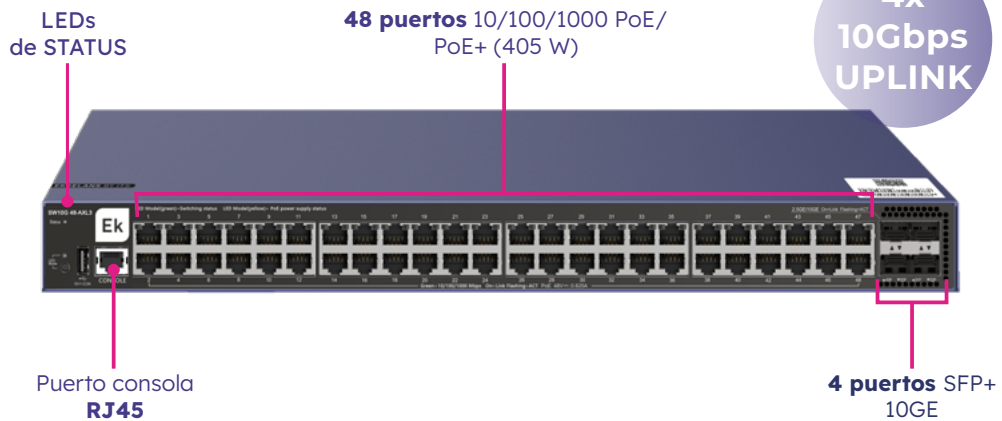

CONTROLADOR PARA REDES WIFI

AX WIFI SERIES

CONTROLADOR DE ACCESO WIFI UC-AX

- / Controladora de alto rendimiento para redes WiFi
 - / Permite controlar y gestionar redes medianas y grandes, tanto en local como en remoto
 - / Gestión inteligente de la señal WiFi (seamless roaming)
 - / Balanceo de carga de alta capacidad
 - / Optimizado para gestionar servicios Multicast
 - / Soporta políticas de alta seguridad
 - / Gestión desde 32 hasta 448 puntos de acceso (*)
 - / 8 puertos RJ45 o bien 6 puertos RJ45 + 2 puertos SFP
- (*) Licencias adicionales

CLOUDPRO

Plataforma unificada de gestión de redes WiFi en la nube

<https://cloudpro.ek.plus/>

Aplicaciones para acceder a los elementos de la red. Disponible para Android y iOS

Para más información, accede al vídeo

SWITCHES PoE GESTIONABLES

AX WIFI SERIES

SWITCH ETHERNET GESTIONABLE SW10G 48-AXL3

- / 48 puertos 10/100/1000 PoE/ PoE+
- / 4 puertos SFP+ 10GE.
- / Potencia máxima PoE+: 405W
- / 1U rack 19"
- / Funcionalidades Layer 3
- / Servidor DHCP
- / Gestión a través de web, SNMP, CLI, SSH,...
- / Alta eficiencia energética (IEEE 802.3az)
- / Gestión VLAN, QinQ, ACL, QoS, mirroring, multicast, IGMP snooping,...
- / Configuración directa y mediante CloudPRO by EK