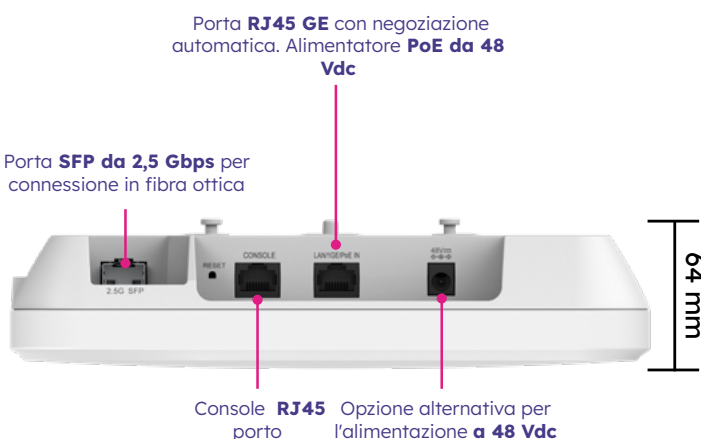

ACCESS POINT WiFi DA INTERNO AX 8800

- / WiFi quad-band (2,4 GHz + 5 GHz) IEEE 802.11b/g/n/ac/ax
- / 8800 Mbps
- / Rete Wi-Fi efficiente e di alta qualità
- / Connettività a 1/5 Gbps tramite cablaggio strutturato in rame (RJ45) o a 2,5 Gbps tramite fibra ottica (SFP)
- / Alimentazione PoE IEEE 802.3af, 48 Vdc o alimentazione locale
- / Chipset Broadcom
- / Gestione locale e remota tramite CloudPRO

Piattaforma unificata di gestione delle reti Wi-Fi basata su cloud

<https://cloudpro.ek.plus/>

Applicazioni per accedere ai dispositivi di rete. Disponibile per Android e iOS.

ACCESS POINT WiFi DA INTERNO AX 3000

- / Wi-Fi 6 (2,4 GHz + 5 GHz) IEEE 802.11b/g/n/ac/ax
- / 3000 Mbps
- / Rete Wi-Fi efficiente e di alta qualità
- / Gestione locale e remota tramite CloudPRO
- / Connettività a 1 Gbps tramite cablaggio strutturato in rame
- / Connessione a 2,5 Gbps tramite porta in fibra ottica (SFP)
- / Alimentazione PoE IEEE 802.3af, 48 Vdc
- / Chipset Broadcom