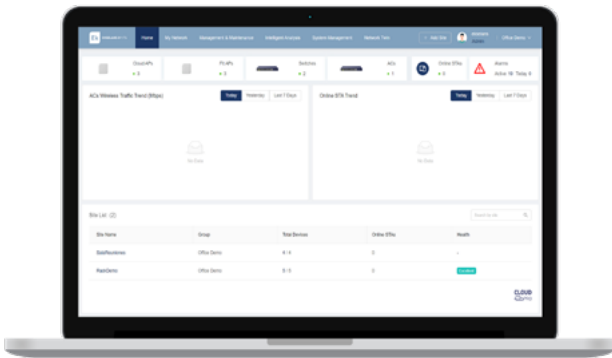

SW10G 48-AXL3 **331027**

Switch gestibile con 48 porte 10/100/1000 . 4 porte SFP 10GE. POE+ fino a 405 W

CONTROLLER

UC-AX **331022**

Controller WiFi ad alte prestazioni

APP SMARTPHONE

App per accedere ai dispositivi di rete. Disponibile su Android e iOS.

CLOUDPRO

PIATTAFORMA UNIFICATA DI GESTIONE DELLA
RETE WIFI BASATA SU CLOUD

SERIE AX WI-FI

CLLOUDPRO

PIATTAFORMA UNIFICATA DI GESTIONE DELLA RETE WIFI BASATA SU CLOUD

Per maggiori informazioni:
<https://ek.plus/>

Consente la progettazione, distribuzione, configurazione, operazioni e analisi in tempo reale delle reti WiFi

Gestione di tutti i dispositivi di rete: access point, switch e controller

Esecuzione remota di attività di monitoraggio e diagnostica per lo stato di connessione dei dispositivi, distribuzione della configurazione, aggiornamenti del firmware, riavvio dei dispositivi e altro ancora

Opzione di provisioning automatico della rete con auto-identificazione della topologia della rete

Ottimizzazione della rete e roaming intelligente tra i dispositivi

WIFI 6

ACCESS POINT WiFi

SERIE AX WI-FI