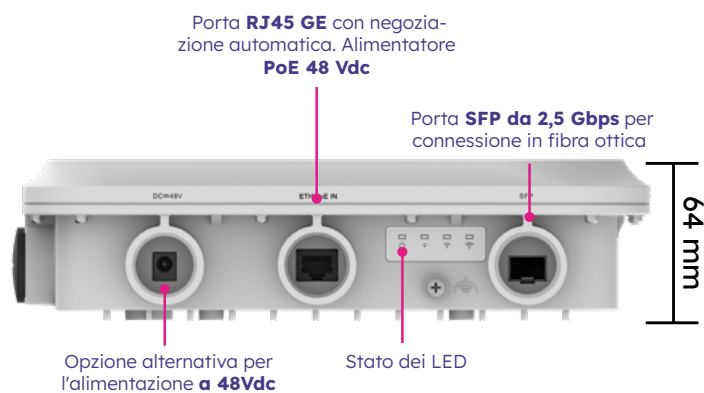

PUNTO DI ACCESSO WIFI PER ESTERNI AX 3000 OLP

- / Per esterni, omnidirezionale
- / Wi-Fi 6 (2,4 GHz + 5 GHz) IEEE 802.11b/g/n/ac/ax
- / 3000 Mbps
- / Rete Wi-Fi efficiente e di alta qualità
- / Gestione locale e remota tramite CloudPRO
- / Connettività a 1 Gbps tramite cablaggio strutturato in rame
- / Connessione a 2,5 Gbps tramite porta in fibra ottica (SFP)
- / Alimentazione PoE IEEE 802.3af, 48 Vdc
- / Chipset Broadcom