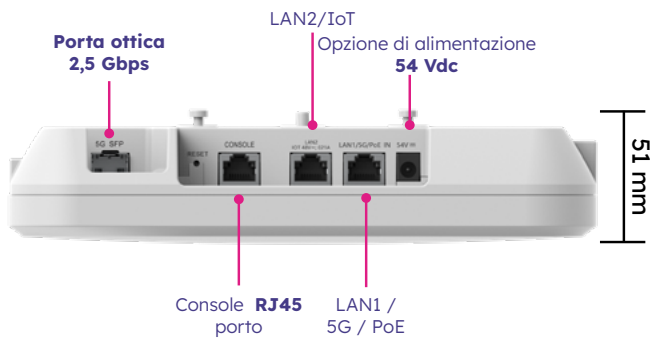

Opzione di provisioning automatico della rete con auto-identificazione della topologia della rete

Ottimizzazione della rete e roaming intelligente tra i dispositivi

WIFI 6

ACCESS POINT WiFi

SERIE AX WI-FI

ACCESS POINT WiFi DA INTERNO AX 8800

- / WiFi quad-band (2,4 GHz + 5 GHz) IEEE 802.11b/g/n/ac/ax
- / 8800 Mbps
- / Rete Wi-Fi efficiente e di alta qualità
- / Connettività a 1/5 Gbps tramite cablaggio strutturato in rame (RJ45) o a 2,5 Gbps tramite fibra ottica (SFP)
- / Alimentazione PoE IEEE 802.3af, 48 Vdc o alimentazione locale
- / Chipset Broadcom
- / Gestione locale e remota tramite CloudPRO