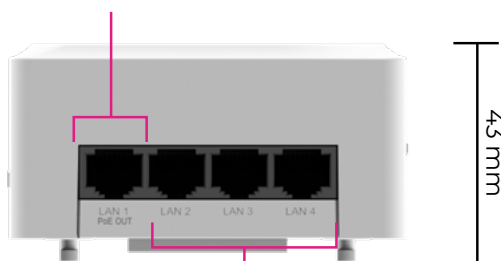

Porta **GE RJ45** con negoziazione automatica, alimentatore PoE 48 Vdc **in uscita**

Porte **LAN GE** con negoziazione automatica

Accessorio per il montaggio a parete