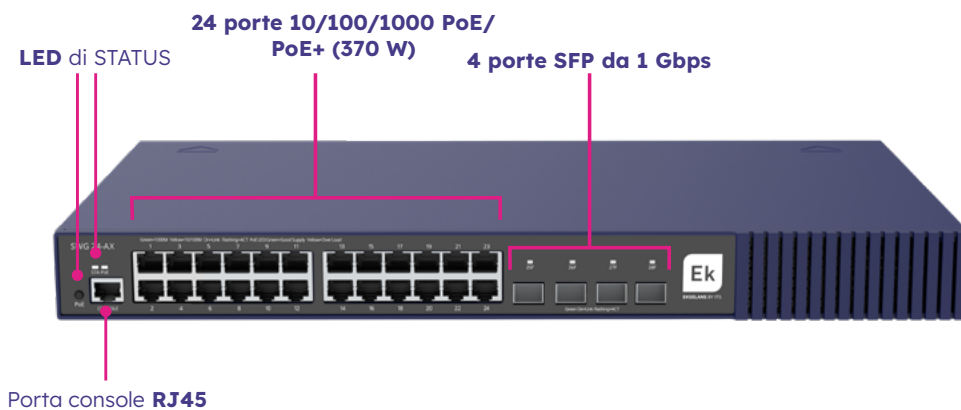

CONTROLLER DI RETE WiFi

SERIE AX WI-FI

CONTROLLER DI RETE WiFi UC-AX

- / Controller WiFi ad alte prestazioni
- / Controlla e gestisce reti di medie e grandi dimensioni sia localmente che da remoto
- / Bilanciamento del carico ad alta capacità
- / Gestione intelligente del segnale WiFi (roaming continuo)
- / Ottimizzato per la gestione di servizi multicast
- / Supporta standard di alta sicurezza e affidabilità
- / Gestisce da 32 a 448 punti di accesso (*)
- / 8 porte RJ45 o 6 porte RJ45 + 2 porte SFP

Per ulteriori informazioni, visita il sito o guarda il video

SWITCH MANAGED PoE

SERIE AX WI-FI

SWITCH ETHERNET MANAGED SW10G 48-AXL3

- / 48 porte 10/100/1000 PoE/PoE+
- / 4 porte SFP+ 10GE
- / Potenza massima PoE+: 405 W
- / Montabile su rack 19" 1U
- / Funzionalità Layer 3
- / Gestione VLAN, QinQ, ACL, QoS, mirroring, multicast, IGMP snooping, ecc.
- / Server DHCP
- / Gestione tramite web, SNMP, CLI, SSH, ecc.
- / Alta efficienza energetica (IEEE 802.3az)
- / Configurazione diretta e tramite CloudPRO by EK

Stato dei LED

48 porte 10/100/1000 PoE/
PoE+ (405 W)

4x
10Gbps
UPLINK

Porta console
RJ45

4 porte SFP+ 10GE

Piattaforma unificata di gestione delle reti Wi-Fi basata su cloud

<https://cloudpro.ek.plus/>

Applicazioni per accedere ai dispositivi di rete. Disponibile per Android e iOS.

SWITCH ETHERNET MANAGED **SWG 24-AX**

- / 24 porte da 1 Gbps con uscita PoE+
- / 4 porte SFP da 1 Gbps
- / Potenza massima PoE+: 370W
- / 1U di rack da 19"
- / Funzionalità Layer 2+
- / Gestione VLAN, QinQ, ACL, QoS, mirroring, multicast, IGMP snooping, ...
- / Server DHCP
- / Gestione tramite interfaccia web, SNMP, CLI, SSH, ...
- / Alta efficienza energetica (IEEE 802.3az)
- / Gestione web e remota tramite CloudPRO by EK