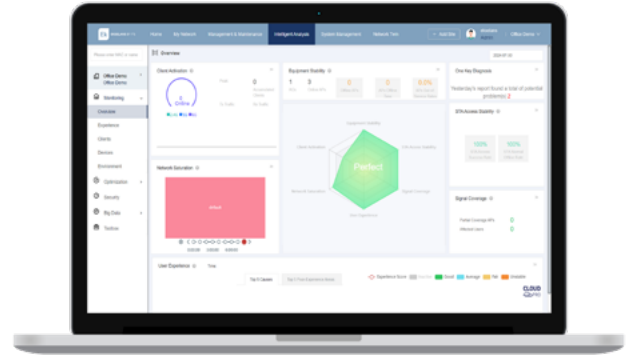

SW10G 48-AXL3 **331027**

Switch gestibile con 48 porte 10/100/1000 . 4 porte SFP 10GE. POE+ fino a 405 W

CONTROLLER

UC-AX **331022**

Controller WiFi ad alte prestazioni

APP SMARTPHONE

App per accedere ai dispositivi di rete. Disponibile su Android e iOS.

CLOUDPRO

PIATTAFORMA UNIFICATA DI GESTIONE DELLA
RETE WIFI BASATA SU CLOUD

SERIE AX WI-FI

CLLOUDPRO

PIATTAFORMA UNIFICATA DI GESTIONE DELLA RETE WIFI BASATA SU CLOUD

Per maggiori informazioni:
<https://ek.plus/>

Consente la progettazione, distribuzione, configurazione, operazioni e analisi in tempo reale delle reti WiFi

Gestione di tutti i dispositivi di rete: access point, switch e controller

Esecuzione remota di attività di monitoraggio e diagnostica per lo stato di connessione dei dispositivi, distribuzione della configurazione, aggiornamenti del firmware, riavvio dei dispositivi e altro ancora

Opzione di provisioning automatico della rete con auto-identificazione della topologia della rete

Ottimizzazione della rete e roaming intelligente tra i dispositivi

WIFI 6

ACCESS POINT WiFi

SERIE AX WI-FI