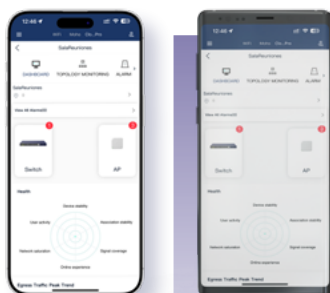

SW10G 48-AXL3 **331027**

Switch gestibile con 48 porte 10/100/1000 . 4 porte SFP 10GE. POE+ fino a 405 W

CONTROLLER

UC-AX **331022**

Controller WiFi ad alte prestazioni

APP SMARTPHONE

App per accedere ai dispositivi di rete. Disponibile su Android e iOS.

Consente la progettazione, distribuzione, configurazione, operazioni e analisi in tempo reale delle reti WiFi

Gestione di tutti i dispositivi di rete: access point, switch e controller

Esecuzione remota di attività di monitoraggio e diagnostica per lo stato di connessione dei dispositivi, distribuzione della configurazione, aggiornamenti del firmware, riavvio dei dispositivi e altro ancora