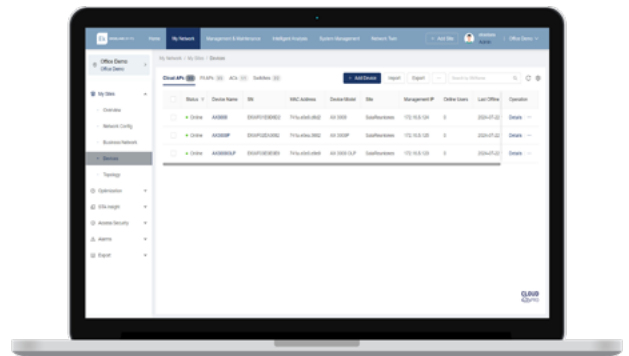

SW10G 48-AXL3 **331027**

Switch gestibile con 48 porte 10/100/1000 . 4 porte SFP 10GE. POE+ fino a 405 W

CONTROLLER

UC-AX **331022**

Controller WiFi ad alte prestazioni

APP SMARTPHONE

App per accedere ai dispositivi di rete. Disponibile su Android e iOS.

CLOUDPRO

PIATTAFORMA UNIFICATA DI GESTIONE DELLA
RETE WIFI BASATA SU CLOUD

SERIE AX WI-FI

CLLOUDPRO

PIATTAFORMA UNIFICATA DI GESTIONE DELLA RETE WIFI BASATA SU CLOUD

Per maggiori informazioni:
<https://ek.plus/>

Consente la progettazione, distribuzione, configurazione, operazioni e analisi in tempo reale delle reti WiFi

Gestione di tutti i dispositivi di rete: access point, switch e controller

Esecuzione remota di attività di monitoraggio e diagnostica per lo stato di connessione dei dispositivi, distribuzione della configurazione, aggiornamenti del firmware, riavvio dei dispositivi e altro ancora