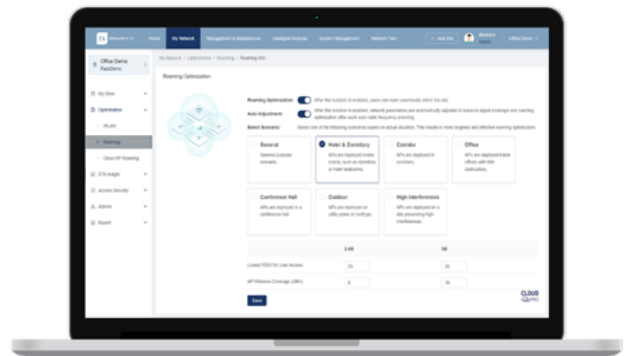

Consente la progettazione, distribuzione, configurazione, operazioni e analisi in tempo reale delle reti WiFi

Gestione di tutti i dispositivi di rete: access point, switch e controller

Esecuzione remota di attività di monitoraggio e diagnostica per lo stato di connessione dei dispositivi, distribuzione della configurazione, aggiornamenti del firmware, riavvio dei dispositivi e altro ancora

Opzione di provisioning automatico della rete con auto-identificazione della topologia della rete

Ottimizzazione della rete e roaming intelligente tra i dispositivi

WIFI 6

ACCESS POINT WiFi

SERIE AX WI-FI