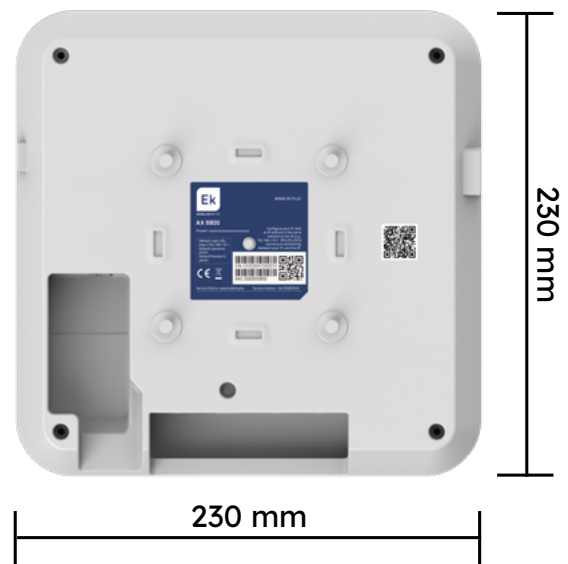

ACCESS POINT WiFi DA INTERNO AX 8800

- / WiFi quad-band (2,4 GHz + 5 GHz) IEEE 802.11b/g/n/ac/ax
- / 8800 Mbps
- / Rete Wi-Fi efficiente e di alta qualità
- / Connettività a 1/5 Gbps tramite cablaggio strutturato in rame (RJ45) o a 2,5 Gbps tramite fibra ottica (SFP)
- / Alimentazione PoE IEEE 802.3af, 48 Vdc o alimentazione locale
- / Chipset Broadcom
- / Gestione locale e remota tramite CloudPRO