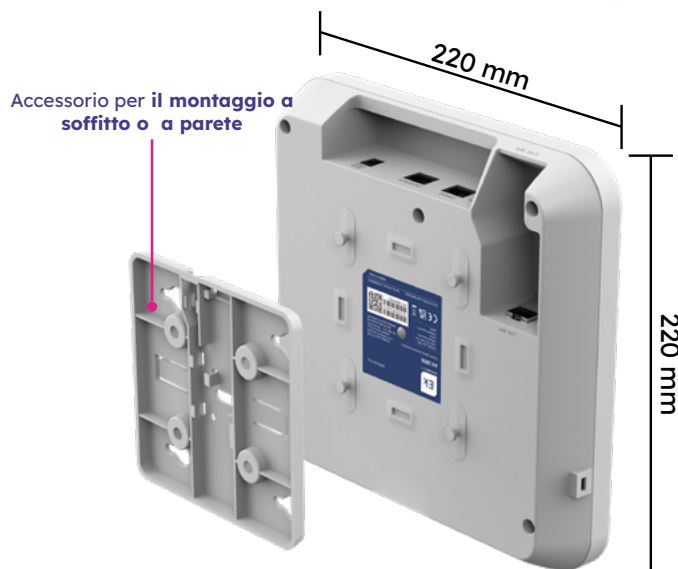

ACCESS POINT WiFi DA INTERNO AX 3000

- / Wi-Fi 6 (2,4 GHz + 5 GHz) IEEE 802.11b/g/n/ac/ax
- / 3000 Mbps
- / Rete Wi-Fi efficiente e di alta qualità
- / Gestione locale e remota tramite CloudPRO
- / Connettività a 1 Gbps tramite cablaggio strutturato in rame
- / Connessione a 2,5 Gbps tramite porta in fibra ottica (SFP)
- / Alimentazione PoE IEEE 802.3af, 48 Vdc
- / Chipset Broadcom