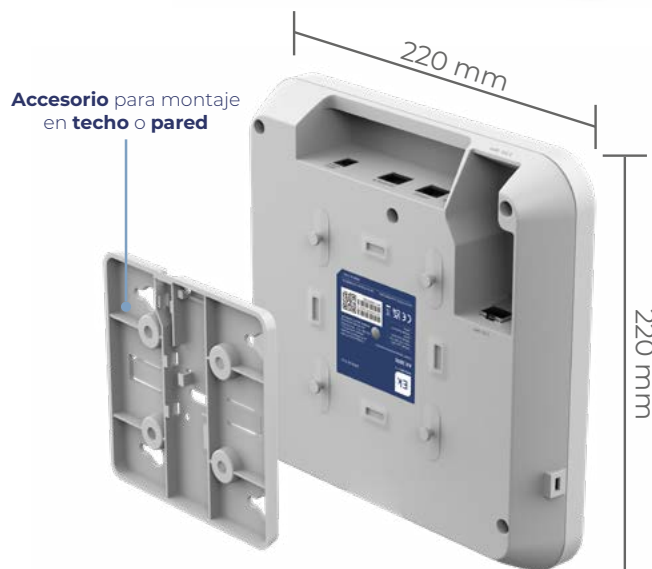

PUNTO DE ACCESO WiFi INTERIOR **AX 3000**

- ✓ **WiFi 6** (2.4 GHz + 5 GHz) IEEE 802.11b/g/n/ac/ax
- ✓ **3000Mbps**
- ✓ Alta calidad y eficiencia de la **red WiFi**
- ✓ Gestión local y remota a través de **CloudPRO**
- ✓ Conexión **1Gbps** a través de cableado estructurado de cobre
- ✓ Conexión 2,5Gbps a través de puerto de fibra (SFP)
- ✓ Alimentación **PoE IN** IEEE802.3af 48Vdc
- ✓ Broadcom chipset