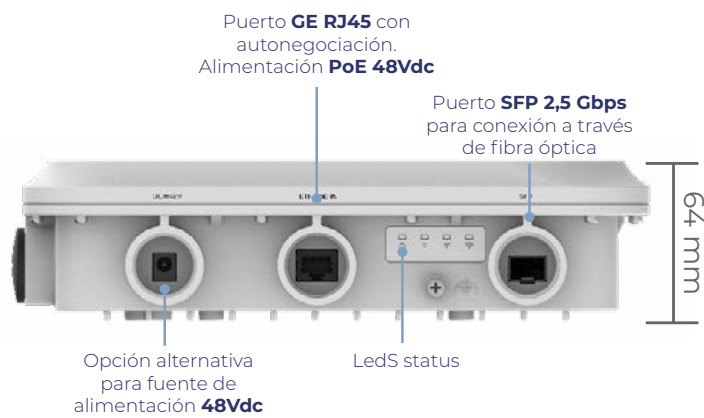

PUNTO DE ACCESO WiFi EXTERIOR **AX 3000 OLP** **AX** WiFi SERIES

- ✓ Omnidireccional de exterior
- ✓ **WiFi 6** (2.4 GHz + 5 GHz) IEEE 802.11b/g/n/ac/ax
- ✓ **3000Mbps**
- ✓ Alta calidad y eficiencia de la **red WiFi**
- ✓ Gestión local y remota a través de **CloudPRO**
- ✓ Conexión **1Gbps** a través de cableado estructurado de cobre
- ✓ Conexión 2,5Gbps a través de puerto de fibra (SFP)
- ✓ Alimentación **PoE IN** IEEE802.3af 48Vdc
- ✓ Broadcom chipset