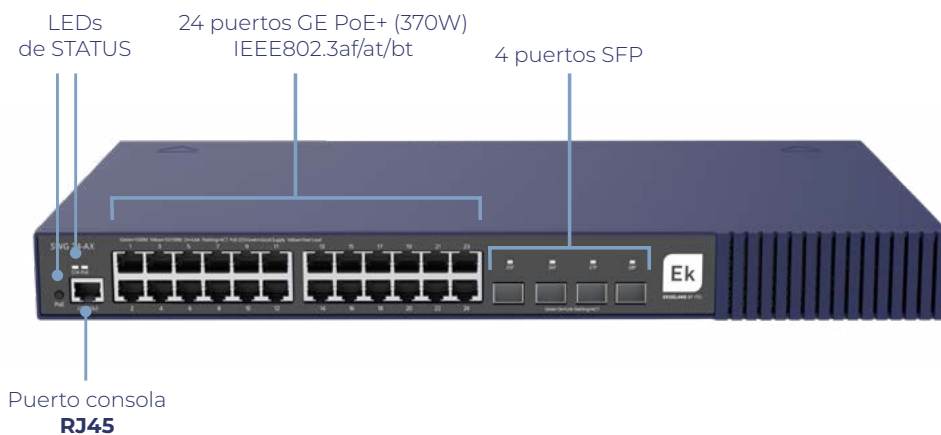

Puerto **GE RJ45** con autonegociación.
Alimentación **PoE 48Vdc OUT**

Puertos **LAN GE** con autonegociación

Accesorio para montaje en **techo** o **pared**

CLOUD
PRO

Plataforma unificada de gestión de redes WiFi en la nube

CONTROLADORA DE PUNTOS DE ACCESO WiFi **UC-AX**

- ✓ Controladora de alto rendimiento para redes WiFi
 - ✓ Permite controlar y gestionar redes medianas y grandes, tanto en local como en remoto
 - ✓ Gestión inteligente de la señal WiFi (*seamless roaming*)
 - ✓ Balanceo de carga de alta capacidad
 - ✓ Optimizado para gestionar servicios Multicast
 - ✓ Soporta políticas de alta seguridad
 - ✓ Gestión desde **32** hasta **448 puntos de acceso** (*)
 - ✓ 8 puertos RJ45 o bien 6 puertos RJ45 + 2 puertos SFP
- (*) Licencias adicionales

CLOUD PRO

Plataforma unificada de gestión de redes WiFi en la nube

<https://cloudpro.ek.plus/>

Aplicaciones para acceder a los elementos de la red. Disponible para Android y iOS

Para más información, accede al vídeo

SWITCH ETHERNET GESTIONABLE **SWG 24-AX**

- ✓ 24 puertos Gbps con alimentación PoE+ de salida
- ✓ 4 puertos SFP 1 Gbps
- ✓ Potencia máxima PoE+: 370W
- ✓ 1U rack 19"
- ✓ Funcionalidades Layer 2+
- ✓ Servidor DHCP
- ✓ Gestión a través de web, SNMP, CLI, SSH,...
- ✓ Alta eficiencia energética (IEEE 802.3az)
- ✓ Gestión VLAN, QinQ, ACL, QoS, mirroring, multicast, IGMP snooping,...
- ✓ Configuración directa y mediante CloudPRO by EK