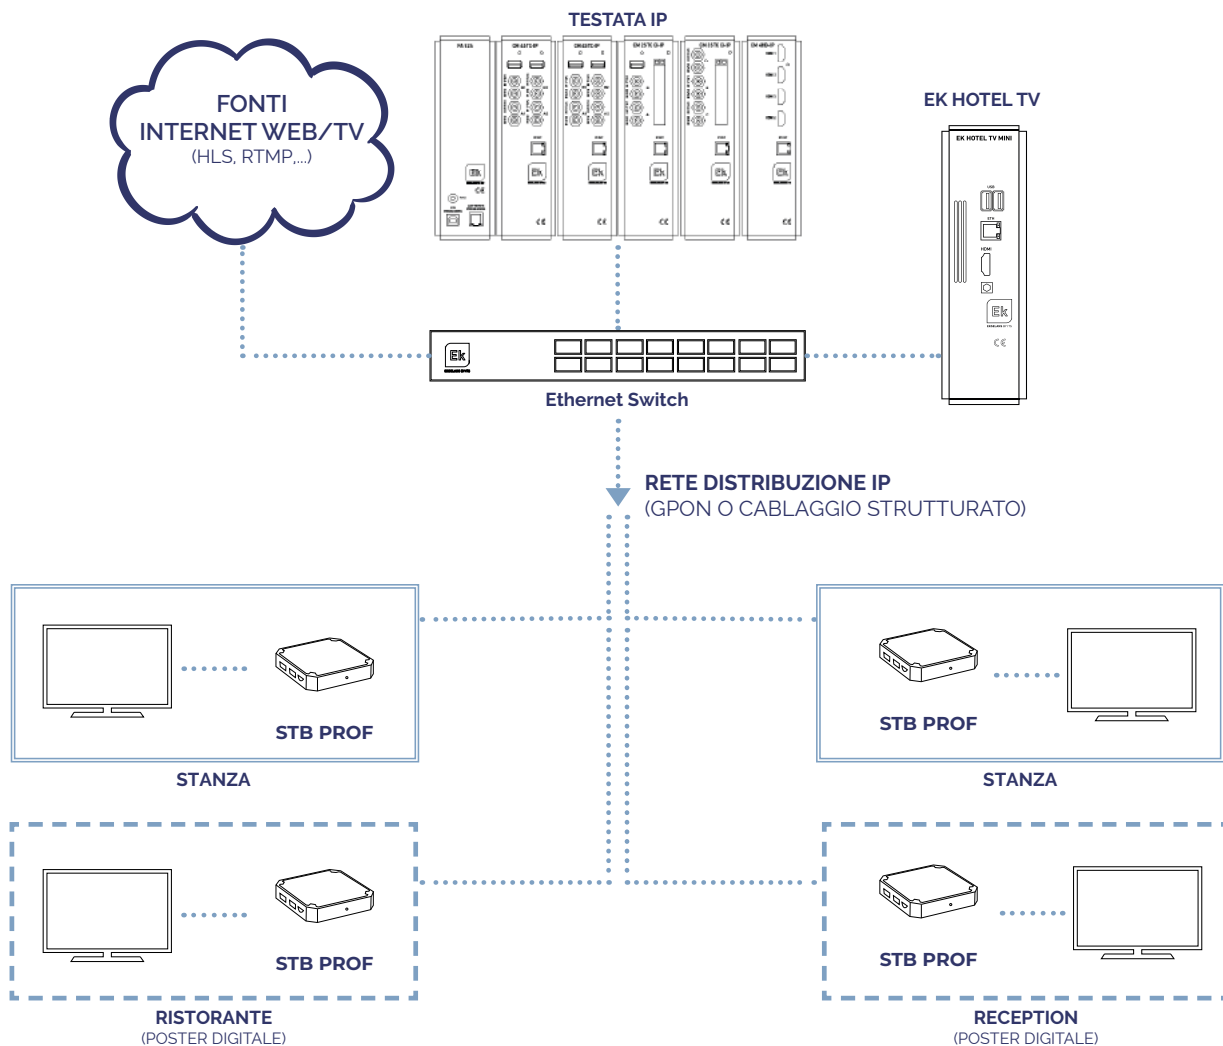

Esempio di applicazione