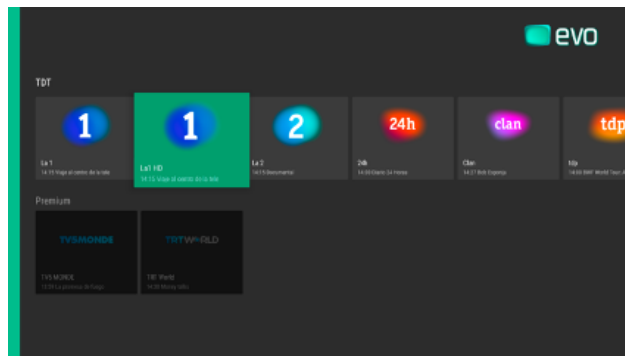

Esempio di applicazione