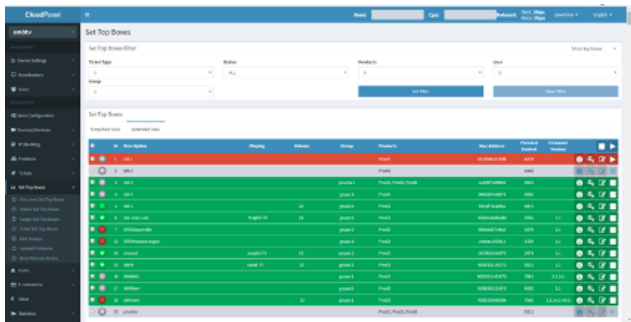

## EK HOTEL TV

- √ Server di trattamento IPTV multicast e web TV per hotels
- √ Portale di configurazione semplificato
- √ Gestione di lista di canali e informazioni personalizzabili per l'utente
- √ Gestione remota di dispositivi STB PROF

EK HOTEL TV funziona come un middleware che permette l'aggregazione di servizi di audio e video trasportati in multicast e/o WebTV per la distribuzione e ricezione in dispositivi IPTV (STB PROF). Permette l'ordine personalizzato di canali per dispositivo, potendosi ordinare gli stessi per utente o per gruppi di utenti secondo il suo profilo (età, lingua, preferenze, ...). Così com'è il sistema permette di creare pacchetti di canali e raggruppamento di "prodotti" per la sua assegnazione a utenti. EK HOTEL TV conta con un sistema di gestione dei ricevitori STB PROF (180035) che permette:

- √ Monitorare lo stato di tutti i ricevitori connessi alla testata
- √ Accendere e spegnere i ricevitori di forma individuale, collettiva o per segmenti.
- √ Attivare, disattivare e cambiare canali nei ricevitori di forma individuale, collettiva o per segmenti.
- √ Regolare il volume dei ricevitori.
- √ Aggiornare l'applicazione EK di ogni ricevitore in maniera individuale o collettiva.
- √ Attivare e disattivare il PIN parentale per canali selezionati
- √ Creazione di un canale interno di avviso/allarme (ha bisogno di una fonte esterna).

Il sistema permette di realizzare la configurazione base del portale di gestione. Oltre a ciò, il gestore della rete può stabilire il marchio e nome di ogni servizio, includere il marchio della piattaforma e configurare l'ordine generale e specifico di servizi per utente o per gruppi di utenti. Si include l'opzione di incorporare l'EPG (guida elettronica di programmazione) ai canali IPTV distribuiti. Al fine di ciò è necessaria la connessione al prodotto EK EPG (servizio aggiuntivo).