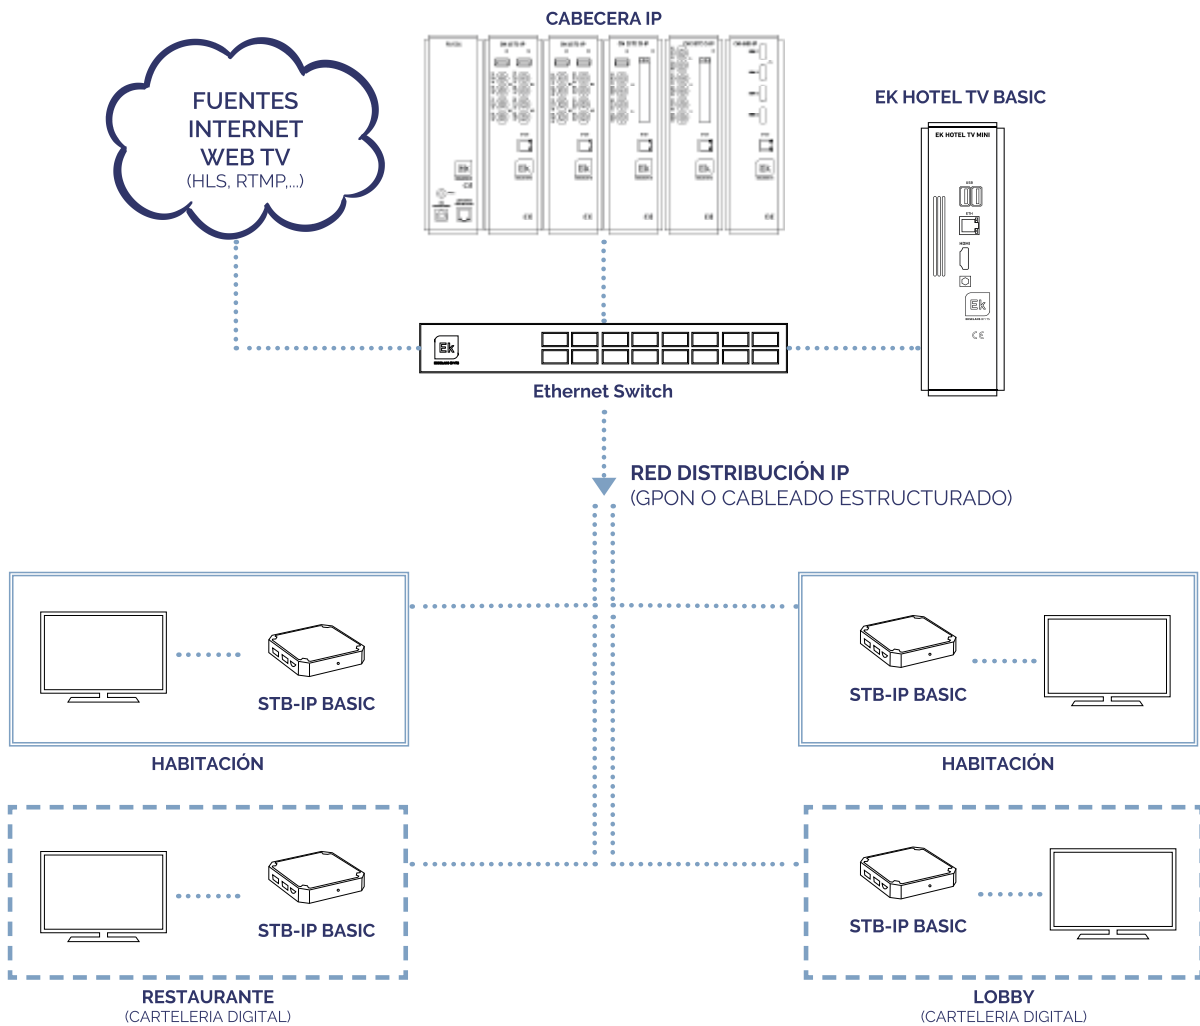

Ejemplo de aplicación