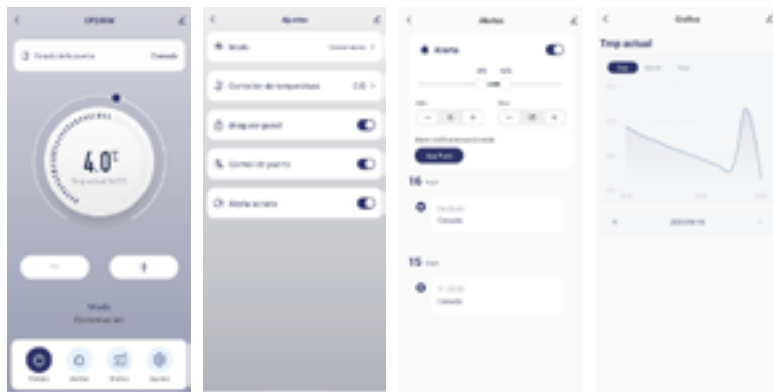

INTERFACE DE L'APPLICATION