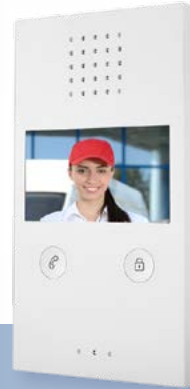

# KIT HOME 322003

Kit compuesto por:

**PE IBM:** Placa de calle

**MON 43V:** Monitor táctil 4,3"

**PFA 2420:** Fuente de alimentación

**PE IBM**  
321013

**MON 43V**  
320003

**PFA 2420**  
323002

- ✓ Kit de videoportero para vivienda unifamiliar
- ✓ Instalación con 2 hilos no polarizados
- ✓ Placa de calle con cámara, pulsador y control de acceso Mifare
- ✓ Monitor color manos libres de 4,3 pulgadas con soporte
- ✓ Fuente de alimentación para instalación carril DIN
- ✓ Ampliable hasta 4 monitores y 2 placas de calle