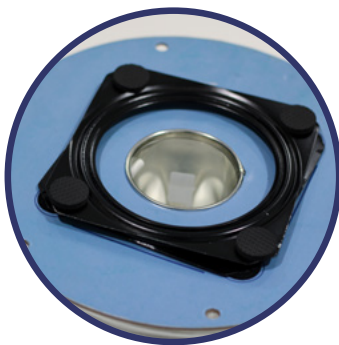

SOLUTION
BREVETEE

QUEL EST LE CONCEPT ?

Ek Roller est un nouveau concept de dérouleur de câbles breveté par EK qui présente des avantages uniques sur le marché. Son faible poids et sa faible taille permet de le stocker dans la caisse à outils et le rend très facile à utiliser dans n'importe quelle situation et environnement.

Grâce à sa structure en acier robuste, il supporte à la fois des bobines légères de moins de 1 kg et des tourets jusqu'à 35 kg.

- √ Le système de fixation rapide à la bobine permet un usage facile et sans outil en seulement deux secondes
- √ Une fois fixé, il est automatiquement intégré dans la bobine avec sa poignée exclusivité Ek, ce qui le rend encore plus facile à utiliser et à porter
- √ Ek Roller permet non seulement un déroulement du câble en tirant simplement, mais il facilite également la tâche fastidieuse de rembobinage du câble excédentaire à la fin de l'installation
- √ Les bobines Ek compatibles avec Ek ROLLER sont dotées également d'un système qui empêche l'excès de câble de s'emmêler et garantit un déroulement fluide du câble.

**MECANISME
EK ROLLER**

**DEROULEMENT DU CABLE
EK ROLLER**

**POIGNEE SUR LA BOBINE
EK ROLLER**

CABLES COAXIAUX COMPATIBLES EK ROLLER

AME CONDUCTEUR CCS
FEUILLARD ET TRESSE EN ALUMINIUM POUR SMATV

CCR 596-150

- [CCR 596-150](#)
- [CCR 128](#)
- [CCR 128-250](#)
- [CCR 128 N](#)

CCR 128 N

TRIPLE ECRAN / AME CONDUCTEUR CCS
FEUILLARD ET TRESSE EN ALUMINIUM POUR CATV

- [CCR 3S](#)
- [CCR 11T](#)

CCR 3S

AME CONDUCTEUR CU / FEUILLARD ET TRESSE CCA
CPR DCA POUR SMATV