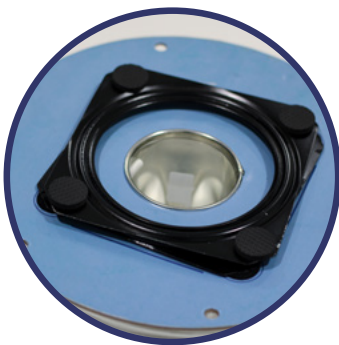

Ek ROLLER

PATENT
PENDING

¿QUÉ ES?

Ek Roller es un nuevo concepto de dispensador de cable patentado por EK que presenta ventajas únicas en el mercado. Su reducido peso y tamaño permite guardarlo en la caja de herramientas y lo hace muy manejable en cualquier situación y entorno.

Gracias a su robusta estructura de acero, admite tanto bobinas ligeras de menos de 1kg como bobinas de hasta 35kg.

- ✓ El sistema de fijación rápido a la bobina permite el cambio de bobina fácilmente y sin herramientas en apenas dos segundos.
- ✓ Una vez fijado, queda automáticamente integrado en las bobinas exclusivas EK con asa lo que facilita aún más su uso y portabilidad.
- ✓ Ek Roller permite no solo el desenrollado del cable con sólo tirar del mismo sino también hace cómoda la tediosa tarea del enrollado del cable sobrante al terminar la instalación.
- ✓ Las bobinas EK compatibles con Ek Roller constan además de un novedoso sistema que impide que las vueltas de cable sobrante se enreden y garantiza un desenrollado fluido del mismo.

MECANISMO EK ROLLER

DESENROLLADO BOBINA
EK ROLLER

ASA BOBINA EK ROLLER

CABLES COAXIALES COMPATIBLES CON EK ROLLER

CONDUCTOR CCS-LÁMINA Y MALLA AL PARA SMATV EK ROLLER

- [CCR 596-150](#)
- [CCR 128](#)
- [CCR 128-250](#)
- [CCR 128 N](#)