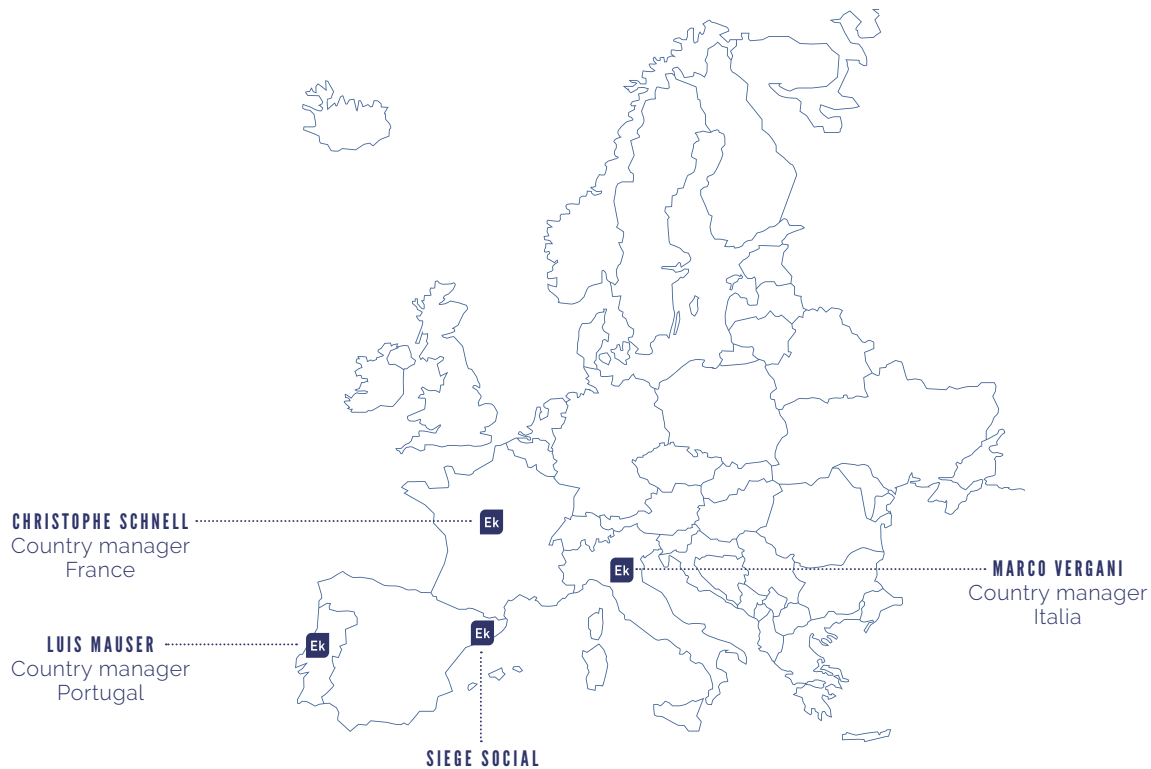

SEDE MADRID

Madrid

DELEGACIONE CANARIE

Las Palmas de
Gran Canaria

CENTRO LOGISTICO

Sabadell,
Barcelona

FORZE VENDITE EK IN SPAGNA/ ITALIA / PORTOGALLO / FRANCIA

EK NEL MONDO

RUI MAÇAS
Export manager

Con una politica commerciale perfettamente strutturata e professionale orientata alla distribuzione, da EK distribuiamo le nostre soluzioni in più di 30 paesi. Questa visione globale ci permette di coltivare l'esperienza fornita dai diversi mercati internazionali, che si riflette nella variegata offerta che viene resa disponibile ai clienti, in molti casi con prodotti adattati alle esigenze di ogni paese.